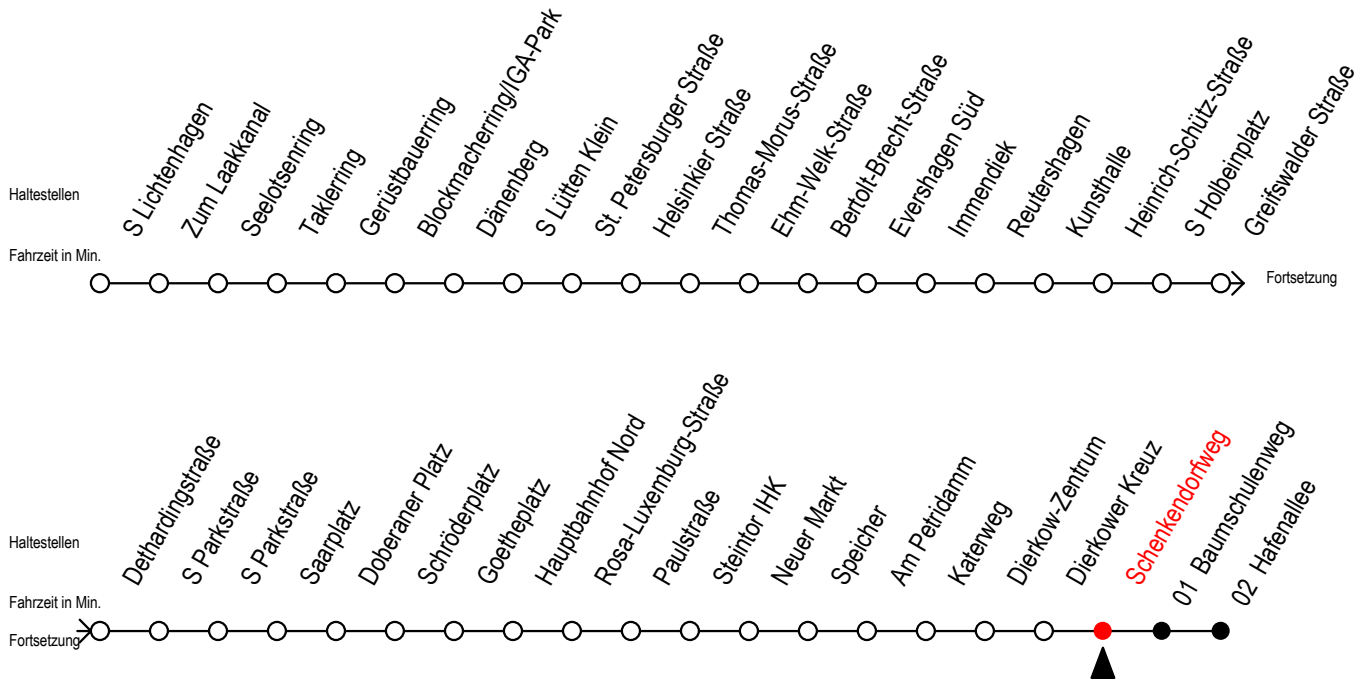

F2 Schenkendorfweg

Gültig ab 02.08.2021

Alle Angaben ohne Gewähr

Richtung: Hafenallee

Hanse - Sail vom 05. bis 08. August 2021

Uhr Montag - Freitag		Uhr Samstag - 07.08.2021		Uhr Sonntag - 08.08.2021	
0	52 ^U	0	--	0	--
1	52 ^U	1	52 ^U	1	52 ^U
2	52 ^U	2	22 ^U 52 ^U	2	22 ^U 52 ^U
3	52	3	22 ^U 52	3	22 ^U 52
4	--	4	22 52	4	22 52
5	--	5	22 52	5	22 52
6	--	6	22	6	22 52
7	--	7	--	7	22 52

U = Umstieg zum ALT Li 45A Ri. Warnoblick an der Hast. Baumschulenweg

Abruf - Linien - Taxi bitte bis spätestens 30 Min. vor der Abfahrt unter Telefon Nr. 0381/8021900 bestellen oder beim Fahrpersonal melden