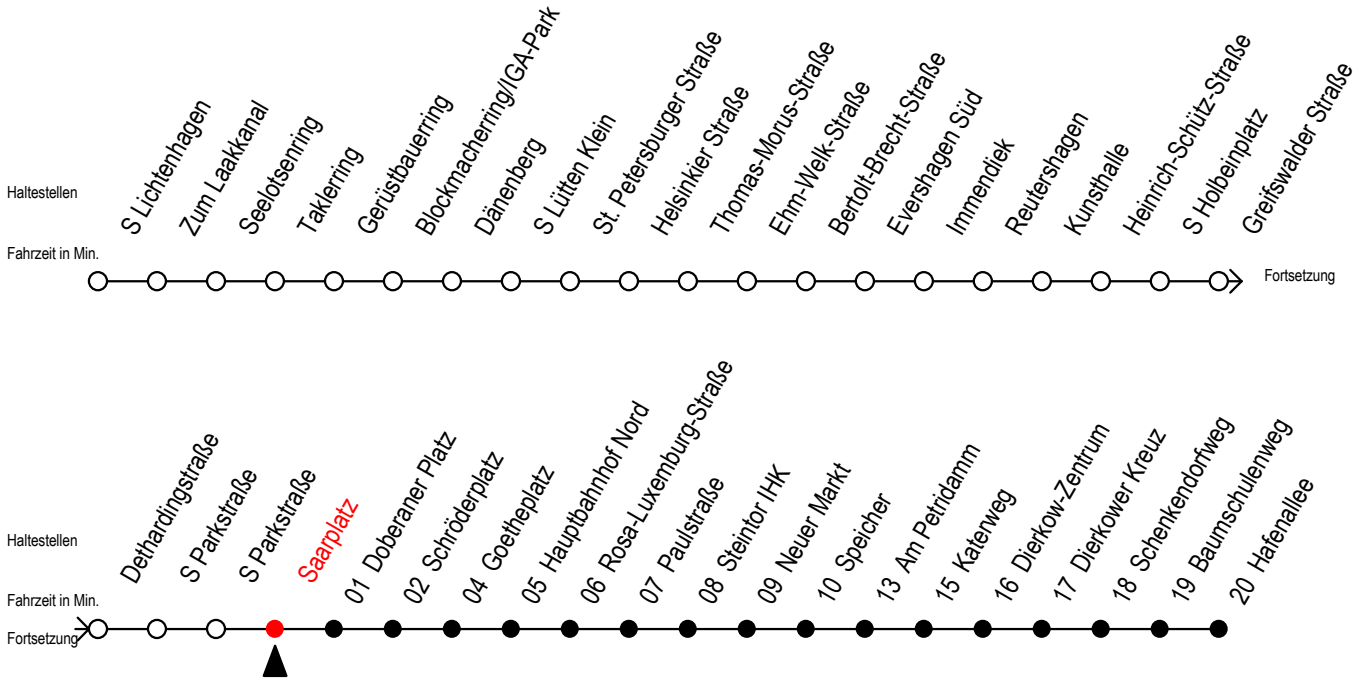

F2 Saarplatz

Gültig ab 02.08.2021

Alle Angaben ohne Gewähr

Richtung: Hafenallee

Hanse - Sail vom 05. bis 08. August 2021

Uhr Montag - Freitag		Uhr Samstag - 07.08.2021		Uhr Sonntag - 08.08.2021	
0	33 ^U	0	--	0	--
1	33 ^U	1	33 ^U	1	33 ^U
2	33 ^U	2	03 ^U 33 ^U	2	03 ^U 33 ^U
3	33	3	03 ^U 33 ^A	3	03 ^U 33 ^A
4	30 ^P	4	03 ^A 33 ^A	4	03 ^A 33 ^A
5	--	5	03 33 ^A	5	03 ^A 33 ^A
6	--	6	03 ^A	6	03 ^A 33 ^A
7	--	7	--	7	03 ^A 33 ^A
8	--	8	--	8	03 ^P

P = fährt bis Doberaner Platz

A = Anschluss am Dierkower Kreuz zur Linie 45 Ri. Warnowblick

U = Umstieg zum ALT Li 45A Ri. Warnowblick an der Hast. Baumschulenweg

Abruf - Linien - Taxi bitte bis spätestens 30 Min. vor der Abfahrt unter Telefon Nr. 0381/8021900 bestellen oder beim Fahrpersonal melden