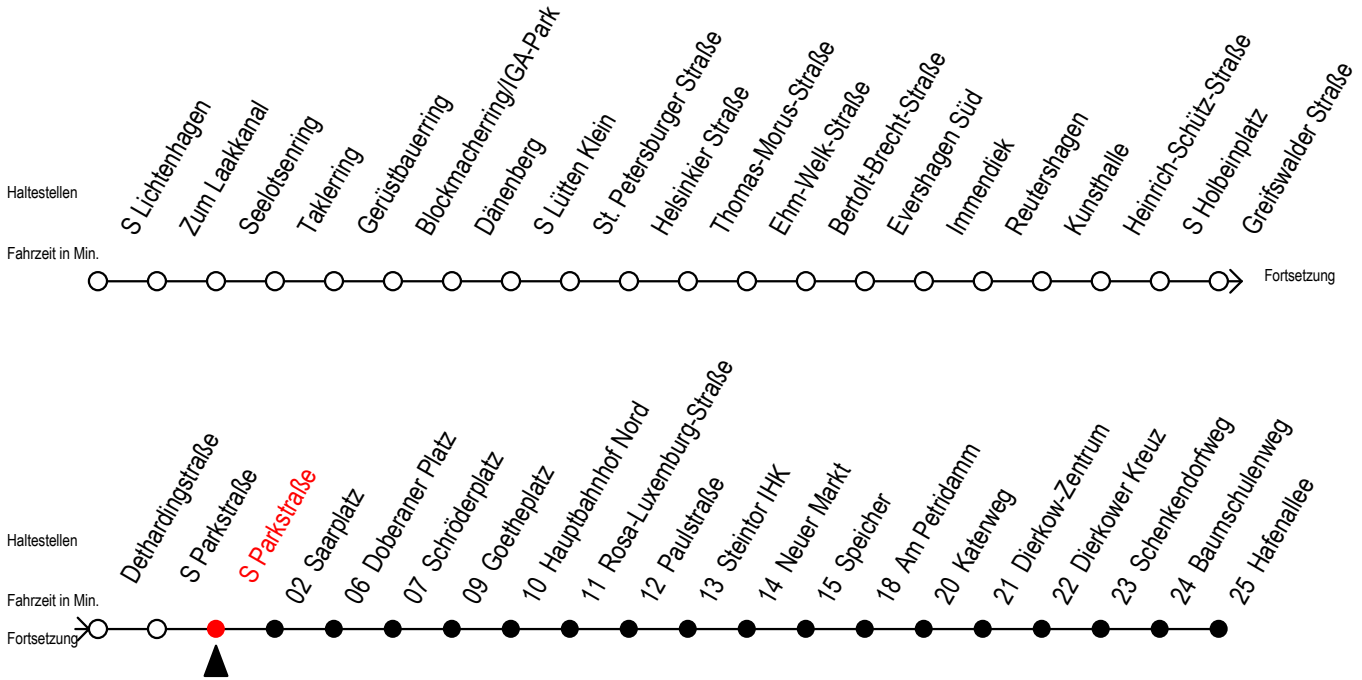

F2 S Parkstraße

Gültig ab 02.08.2021

Alle Angaben ohne Gewähr

Richtung: Hafenallee

Hanse - Sail vom 05. bis 08. August 2021

Uhr Montag - Freitag

Uhr Samstag - 07.08.2021

Uhr Sonntag - 08.08.2021

0	28 ^U	0	--	0	--
1	28 ^U	1	28 ^U 58 ^U	1	28 ^U 58 ^U
2	28 ^U	2	28 ^U 58 ^U	2	28 ^U 58 ^U
3	28	3	28 ^A 58 ^A	3	28 ^A 58 ^A
4	28 ^P	4	28 ^A 58	4	28 ^A 58 ^A
5	--	5	28 ^A 58 ^A	5	28 ^A 58 ^A
6	--	6	--	6	28 ^A 58 ^A
7	--	7	--	7	28 ^A 58 ^P

P = fährt bis Doberaner Platz

A = Anschluss am Dierkower Kreuz zur Linie 45 Ri. Warnoblick

U = Umstieg zum ALT Li 45A Ri. Warnoblick an der Hast. Baumschulenweg

Abruf - Linien - Taxi bitte bis spätestens 30 Min. vor der Abfahrt unter Telefon Nr. 0381/8021900 bestellen oder beim Fahrpersonal melden