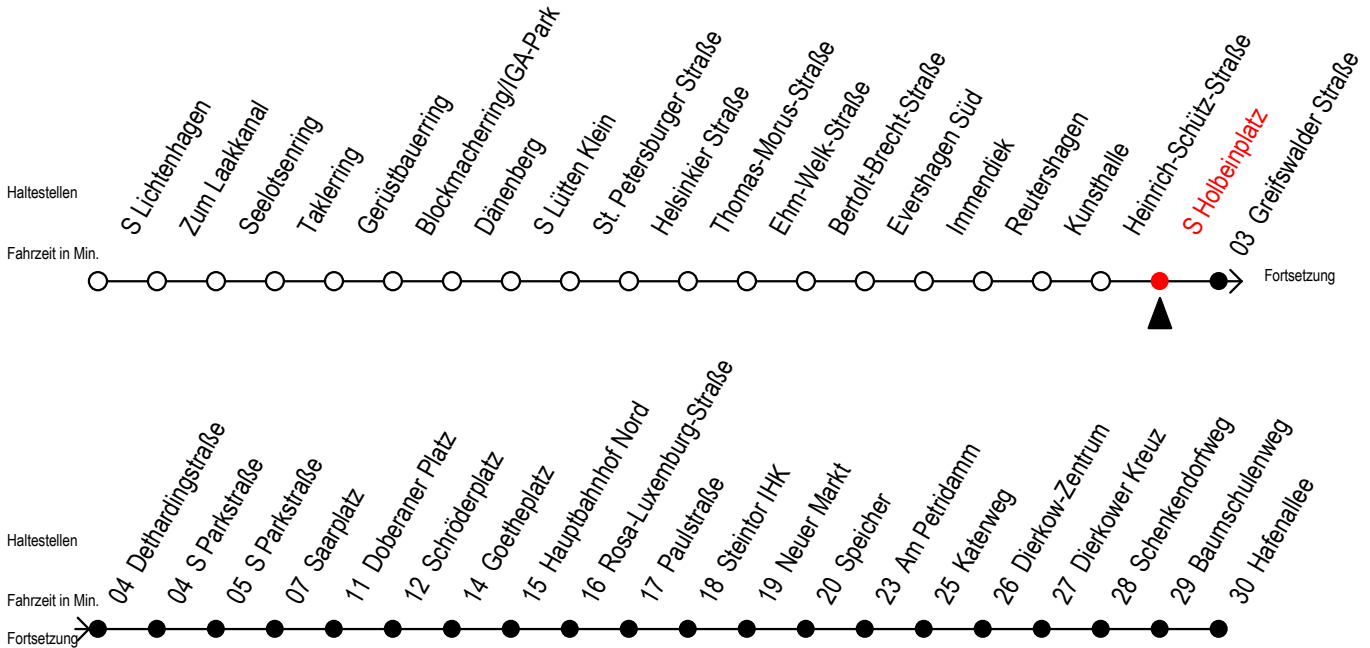

# F2 S Holbeinplatz

Gültig ab 02.08.2021

Alle Angaben ohne Gewähr

Richtung: Hafenallee

Hanse - Sail vom 05. bis 08. August 2021

Uhr Montag - Freitag		Uhr Samstag - 07.08.2021		Uhr Sonntag - 08.08.2021	
0	22 <sup>U</sup>	0	--	0	--
1	22 <sup>U</sup>	1	22 <sup>U</sup> 52 <sup>U</sup>	1	22 <sup>U</sup> 52 <sup>U</sup>
2	22 <sup>U</sup>	2	22 <sup>U</sup> 52 <sup>U</sup>	2	22 <sup>U</sup> 52 <sup>U</sup>
3	22	3	22 <sup>A</sup> 52 <sup>A</sup>	3	22 <sup>A</sup> 52 <sup>A</sup>
4	22 <sup>P</sup>	4	22 <sup>A</sup> 52	4	22 <sup>A</sup> 52 <sup>A</sup>
5	--	5	22 <sup>A</sup> 52 <sup>A</sup>	5	22 <sup>A</sup> 52 <sup>A</sup>
6	--	6	--	6	22 <sup>A</sup> 52 <sup>A</sup>
7	--	7	--	7	22 <sup>A</sup> 52 <sup>P</sup>

**P** = fährt bis Doberaner Platz

**A** = Anschluss am Dierkower Kreuz zur Linie 45 Ri. Warnoblick

**U** = Umstieg zum ALT Li 45A Ri. Warnoblick an der Hast. Baumschulenweg

Abruf - Linien - Taxi bitte bis spätestens 30 Min. vor der Abfahrt unter Telefon Nr. 0381/8021900 bestellen oder beim Fahrpersonal melden