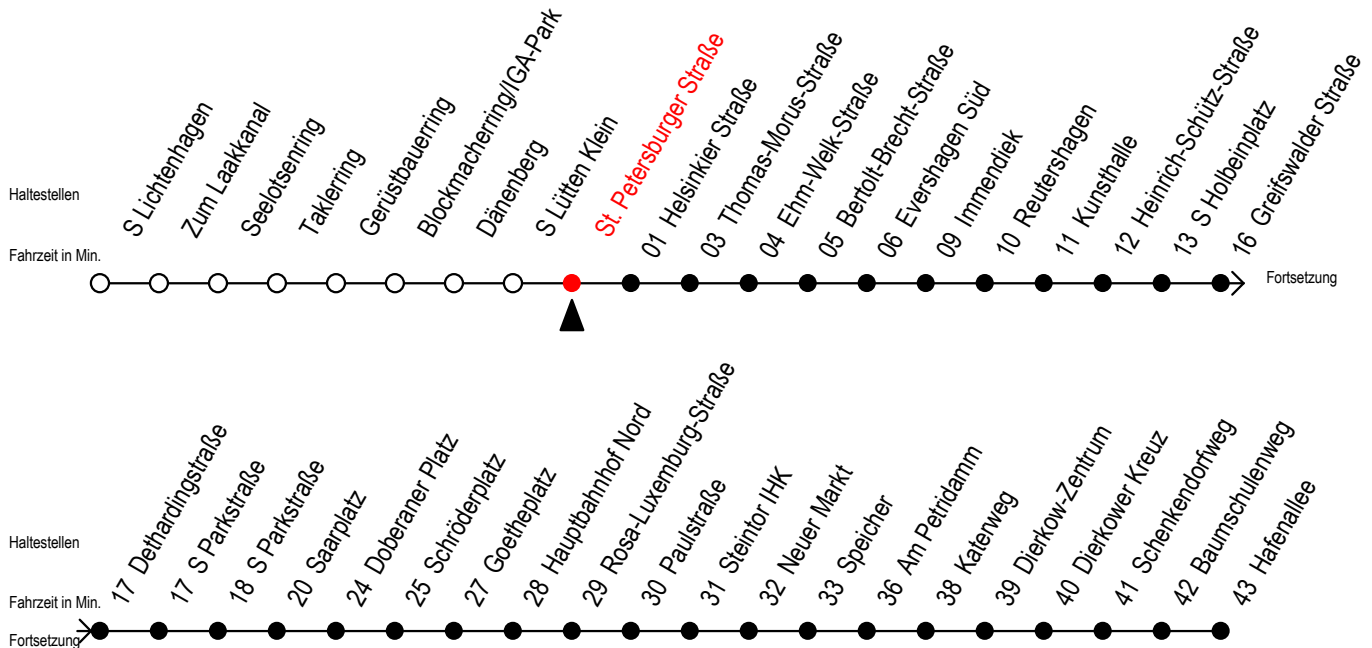

F2 St. Petersburger Straße

Gültig ab 02.08.2021

Alle Angaben ohne Gewähr

Richtung: Hafenallee

Hanse - Sail vom 05. bis 08. August 2021

Uhr Montag - Freitag

Uhr Samstag - 07.08.2021

Uhr Sonntag - 08.08.2021

0	08 ^U	0	--	0	--
1	08 ^U	1	08 ^U 38 ^U	1	08 ^U 38 ^U
2	08 ^U	2	08 ^U 38 ^U	2	08 ^U 38 ^U
3	08	3	08 ^A 38 ^A	3	08 ^A 38 ^A
4	08 ^P	4	08 ^A 38	4	08 ^A 38 ^A
5	--	5	08 ^A 38 ^A	5	08 ^A 38 ^A
6	--	6	--	6	08 ^A 38 ^A
7	--	7	--	7	08 ^A 38 ^P

P = fährt bis Doberaner Platz

A = Anschluss am Dierkower Kreuz zur Linie 45 Ri. Warnoblick

U = Umstieg zum ALT Li 45A Ri. Warnoblick an der Hast. Baumschulenweg

Abruf - Linien - Taxi bitte bis spätestens 30 Min. vor der Abfahrt unter Telefon Nr. 0381/8021900 bestellen oder beim Fahrpersonal melden