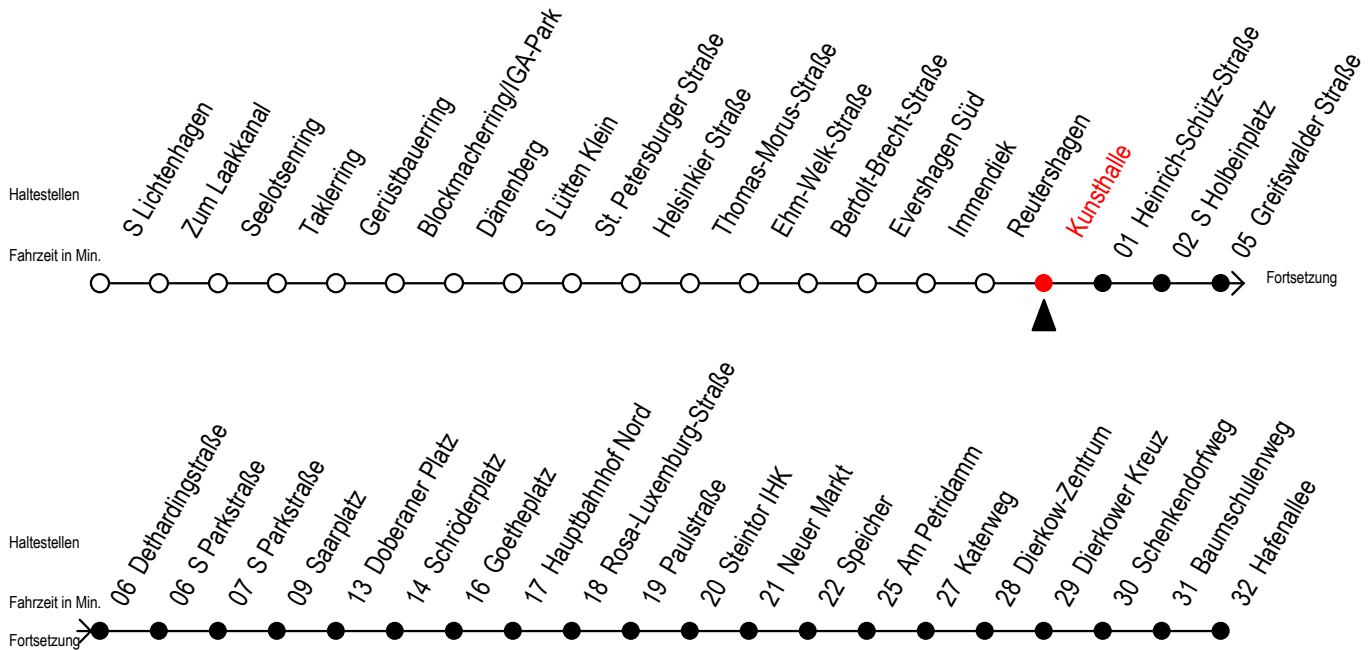

F2 Kunsthalle

Gültig ab 02.08.2021

Alle Angaben ohne Gewähr

Richtung: Hafenallee

Hanse - Sail vom 05. bis 08. August 2021

Uhr Montag - Freitag

Uhr Samstag - 07.08.2021

Uhr Sonntag - 08.08.2021

0	19 ^U	0	--	0	--
1	19 ^U	1	19 ^U 49 ^U	1	19 ^U 49 ^U
2	19 ^U	2	19 ^U 49 ^U	2	19 ^U 49 ^U
3	19	3	19 ^A 49 ^A	3	19 ^A 49 ^A
4	19 ^P	4	19 ^A 49	4	19 ^A 49 ^A
5	--	5	19 ^A 49 ^A	5	19 ^A 49 ^A
6	--	6	--	6	19 ^A 49 ^A
7	--	7	--	7	19 ^A 49 ^P

P = fährt bis Doberaner Platz

A = Anschluss am Dierkower Kreuz zur Linie 45 Ri. Warnoblick

U = Umstieg zum ALT Li 45A Ri. Warnoblick an der Hast. Baumschulenweg

Abruf - Linien - Taxi bitte bis spätestens 30 Min. vor der Abfahrt unter Telefon Nr. 0381/8021900 bestellen oder beim Fahrpersonal melden