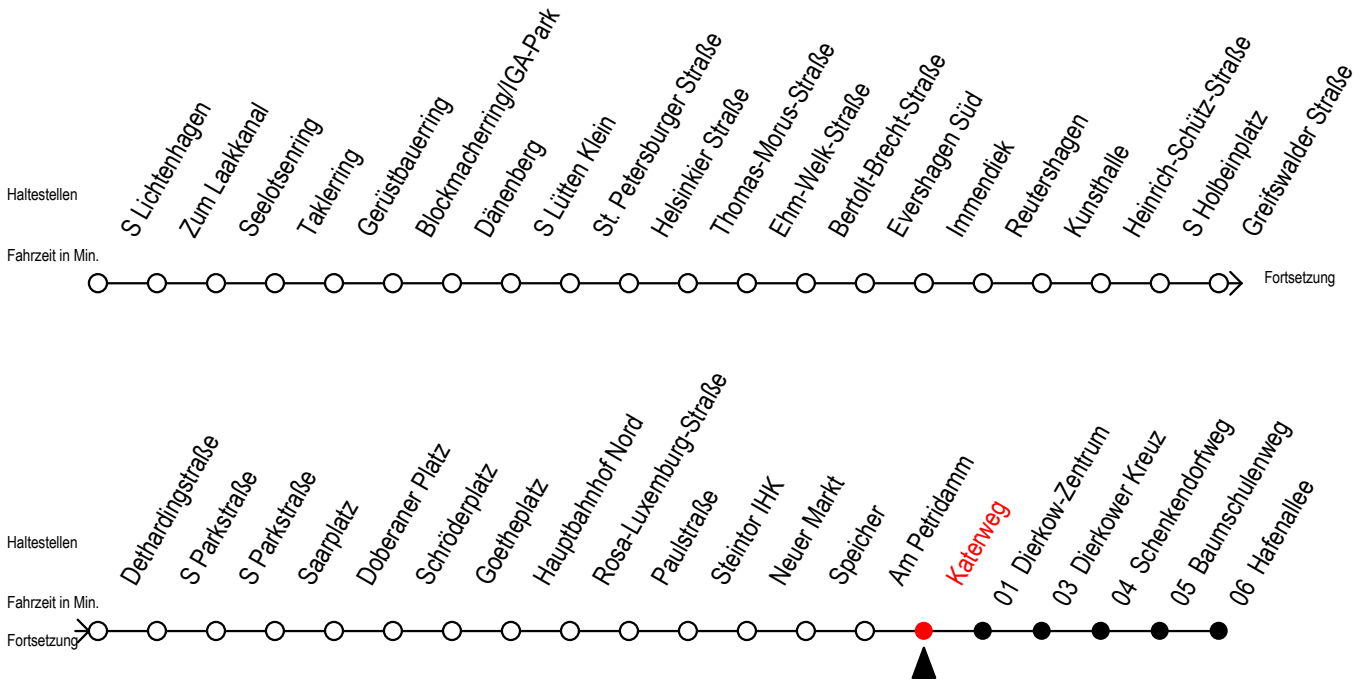

F2 Katerweg

Gültig ab 02.08.2021

Alle Angaben ohne Gewähr

Richtung: Hafenallee

Hanse - Sail vom 05. bis 08. August 2021

Uhr Montag - Freitag		Uhr Samstag - 07.08.2021		Uhr Sonntag - 08.08.2021	
0	47 ^U	0	--	0	--
1	47 ^U	1	47 ^U	1	47 ^U
2	47 ^U	2	17 ^U 47 ^U	2	17 ^U 47 ^U
3	47	3	17 ^U 47 ^A	3	17 ^U 47 ^A
4	--	4	17 ^A 47 ^A	4	17 ^A 47 ^A
5	--	5	17 47 ^A	5	17 ^A 47 ^A
6	--	6	17 ^A	6	17 ^A 47 ^A
7	--	7	--	7	17 ^A 47 ^A

U = Umstieg zum ALT Li 45A Ri. Warnoblick an der Hast. Baumschulenweg
 Abruf - Linien - Taxi bitte bis spätestens 30 Min. vor der Abfahrt unter
 Telefon Nr. 0381/8021900 bestellen oder beim Fahrpersonal melden

A = Anschluss am Dierkower Kreuz zur Linie 45 Ri. Warnoblick