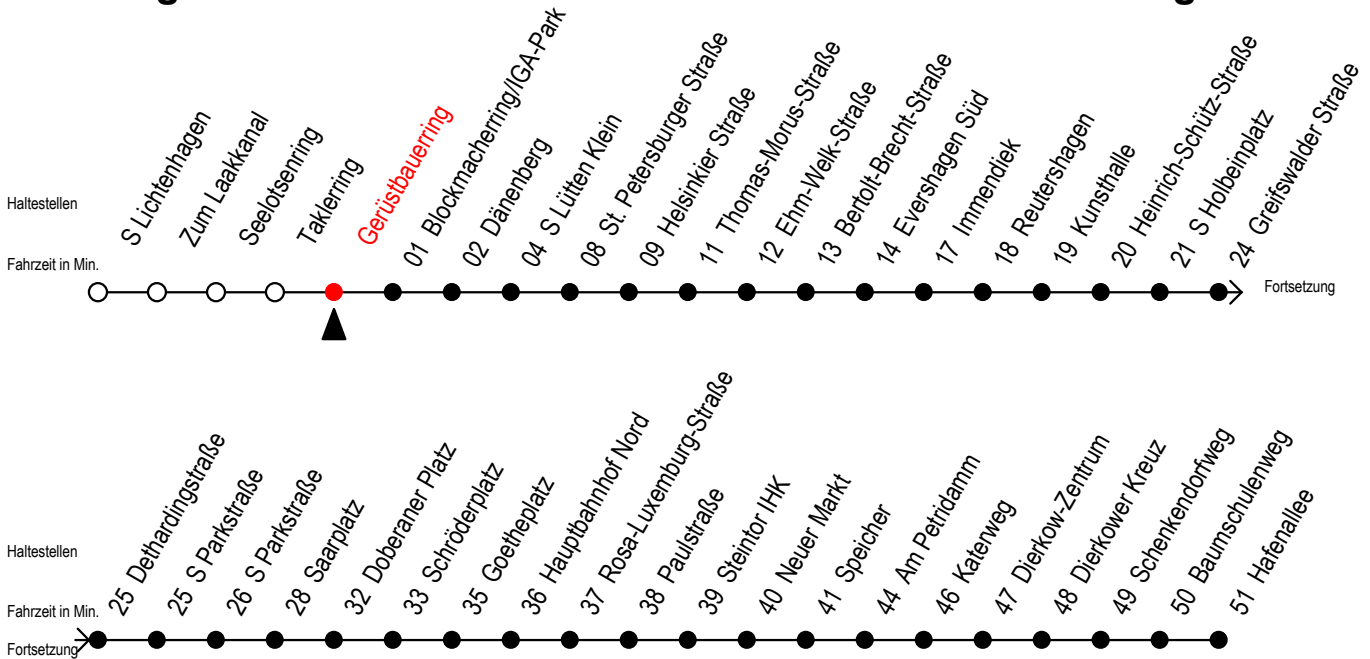

F2 Gerüstbauerring

Gültig ab 02.08.2021

Alle Angaben ohne Gewähr

Richtung: Hafenallee

Hanse - Sail vom 05. bis 08. August 2021

Uhr Montag - Freitag

Uhr Samstag - 07.08.2021

Uhr Sonntag - 08.08.2021

0	00 ^U	0	--	0	--
1	00 ^U	1	00 ^U 30 ^U	1	00 ^U 30 ^U
2	00 ^U	2	00 ^U 30 ^U	2	00 ^U 30 ^U
3	00	3	00 ^A 30 ^A	3	00 ^A 30 ^A
4	00 ^P	4	00 ^A 30	4	00 ^A 30 ^A
5	--	5	00 ^A 30 ^A	5	00 ^A 30 ^A
6	--	6	00 ^H	6	00 ^A 30 ^A
7	--	7	--	7	00 ^A 30 ^P

P = fährt bis Doberaner Platz

H = fährt bis S Lütten Klein

U = Umstieg zum ALT Li 45A Ri. Warnowblick an der Hast. Baumschulenweg

A = Anschluss am Dierkower Kreuz zur Linie 45 Ri. Warnowblick

Abruf - Linien - Taxi bitte bis spätestens 30 Min. vor der Abfahrt unter Telefon Nr. 0381/8021900 bestellen oder beim Fahrpersonal melden