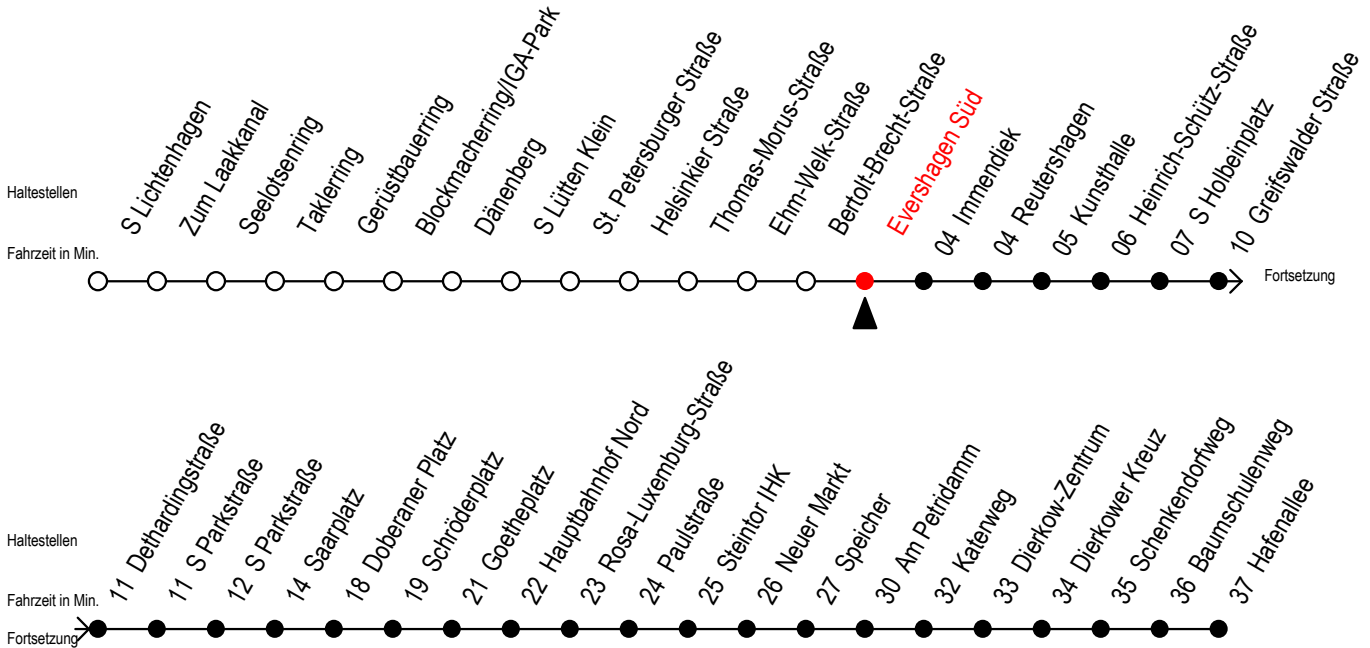

F2 Evershagen Süd

Gültig ab 02.08.2021

Alle Angaben ohne Gewähr

Richtung: Hafenallee

Hanse - Sail vom 05. bis 08. August 2021

Uhr Montag - Freitag

Uhr Samstag - 07.08.2021

Uhr Sonntag - 08.08.2021

0	13 ^U	0	--	0	--
1	13 ^U	1	13 ^U 43 ^U	1	13 ^U 43 ^U
2	13 ^U	2	13 ^U 43 ^U	2	13 ^U 43 ^U
3	13	3	13 ^A 43 ^A	3	13 ^A 43 ^A
4	13 ^P	4	13 ^A 43	4	13 ^A 43 ^A
5	--	5	13 ^A 43 ^A	5	13 ^A 43 ^A
6	--	6	--	6	13 ^A 43 ^A
7	--	7	--	7	13 ^A 43 ^P

P = fährt bis Doberaner Platz

A = Anschluss am Dierkower Kreuz zur Linie 45 Ri. Warnoblick

U = Umstieg zum ALT Li 45A Ri. Warnoblick an der Hast. Baumschulenweg

Abruf - Linien - Taxi bitte bis spätestens 30 Min. vor der Abfahrt unter Telefon Nr. 0381/8021900 bestellen oder beim Fahrpersonal melden