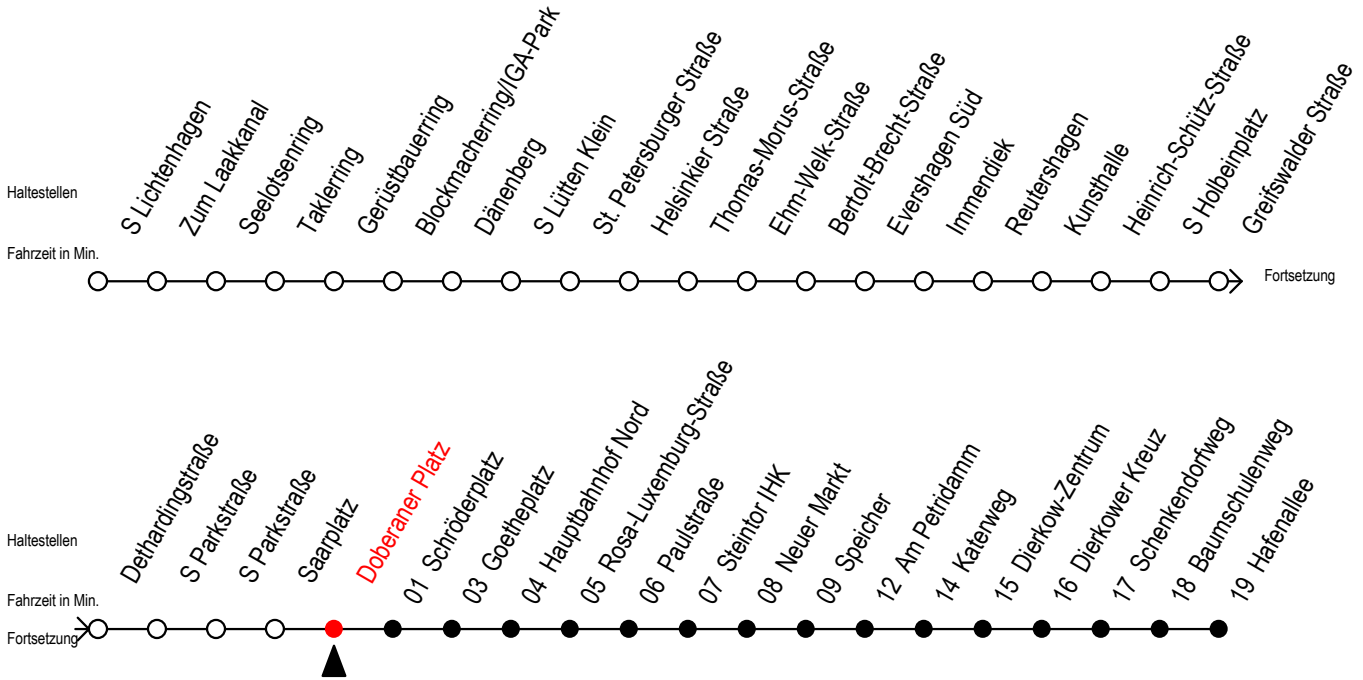

F2 Doberaner Platz

Gültig ab 02.08.2021

Alle Angaben ohne Gewähr

Richtung: Hafenallee

Hanse - Sail vom 05. bis 08. August 2021

Uhr Montag - Freitag

Uhr Samstag - 07.08.2021

Uhr Sonntag - 08.08.2021

0	34 ^U	0	--	0	--
1	34 ^U	1	34 ^U	1	34 ^U
2	34 ^U	2	04 ^U 34 ^U	2	04 ^U 34 ^U
3	34	3	04 ^U 34 ^A	3	04 ^U 34 ^A
4	--	4	04 ^A 34 ^A	4	04 ^A 34 ^A
5	--	5	04 34 ^A	5	04 ^A 34 ^A
6	--	6	04 ^A	6	04 ^A 34 ^A
7	--	7	--	7	04 ^A 34 ^A

U = Umstieg zum ALT Li 45A Ri. Warnoblick an der Hast. Baumschulenweg
 Abruf - Linien - Taxi bitte bis spätestens 30 Min. vor der Abfahrt unter
 Telefon Nr. 0381/8021900 bestellen oder beim Fahrpersonal melden

A = Anschluss am Dierkower Kreuz zur Linie 45 Ri. Warnoblick