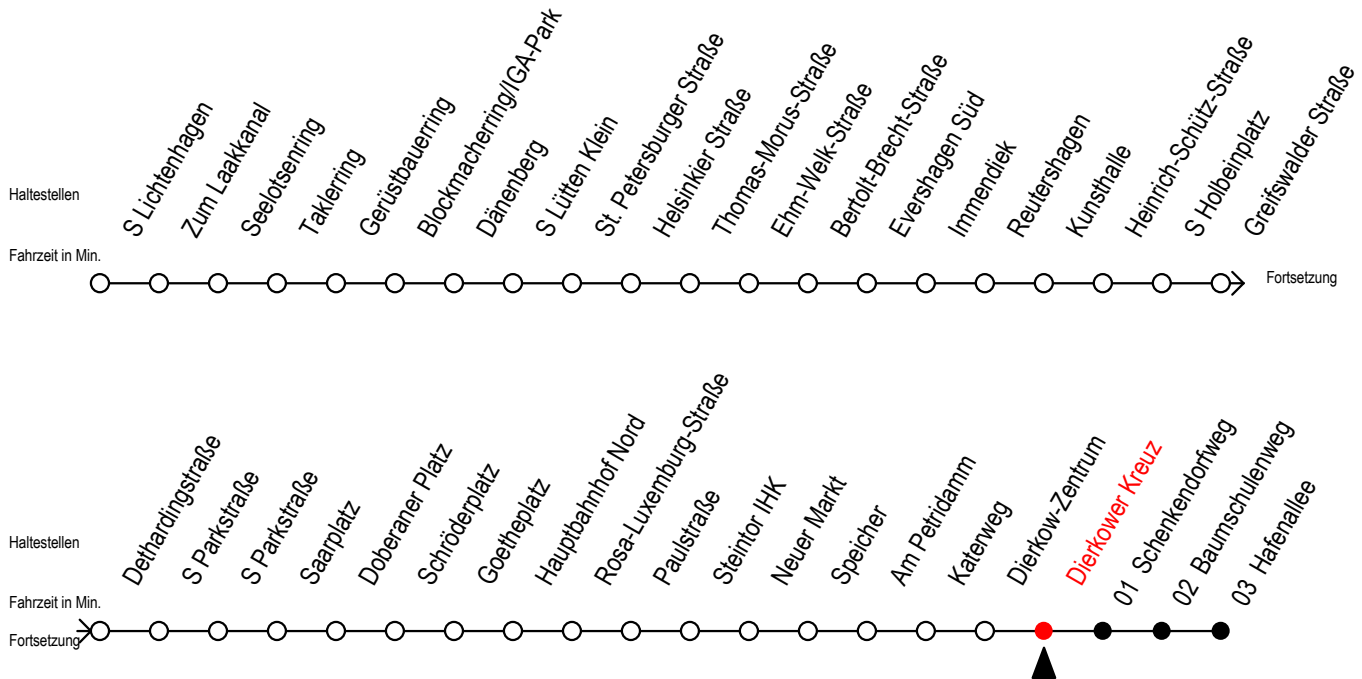

F2 Dierkower Kreuz

Gültig ab 02.08.2021

Alle Angaben ohne Gewähr

Richtung: Hafenallee

Hanse - Sail vom 05. bis 08. August 2021

Uhr Montag - Freitag		Uhr Samstag - 07.08.2021		Uhr Sonntag - 08.08.2021	
0	51 ^U	0	--	0	--
1	51 ^U	1	51 ^U	1	51 ^U
2	51 ^U	2	21 ^U 51 ^U	2	21 ^U 51 ^U
3	51	3	21 ^U 51	3	21 ^U 51
4	--	4	21 51	4	21 51
5	--	5	21 51	5	21 51
6	--	6	21	6	21 51
7	--	7	--	7	21 51

U = Umstieg zum ALT Li 45A Ri. Warnoblick an der Hast. Baumschulenweg

Abruf - Linien - Taxi bitte bis spätestens 30 Min. vor der Abfahrt unter Telefon Nr. 0381/8021900 bestellen oder beim Fahrpersonal melden