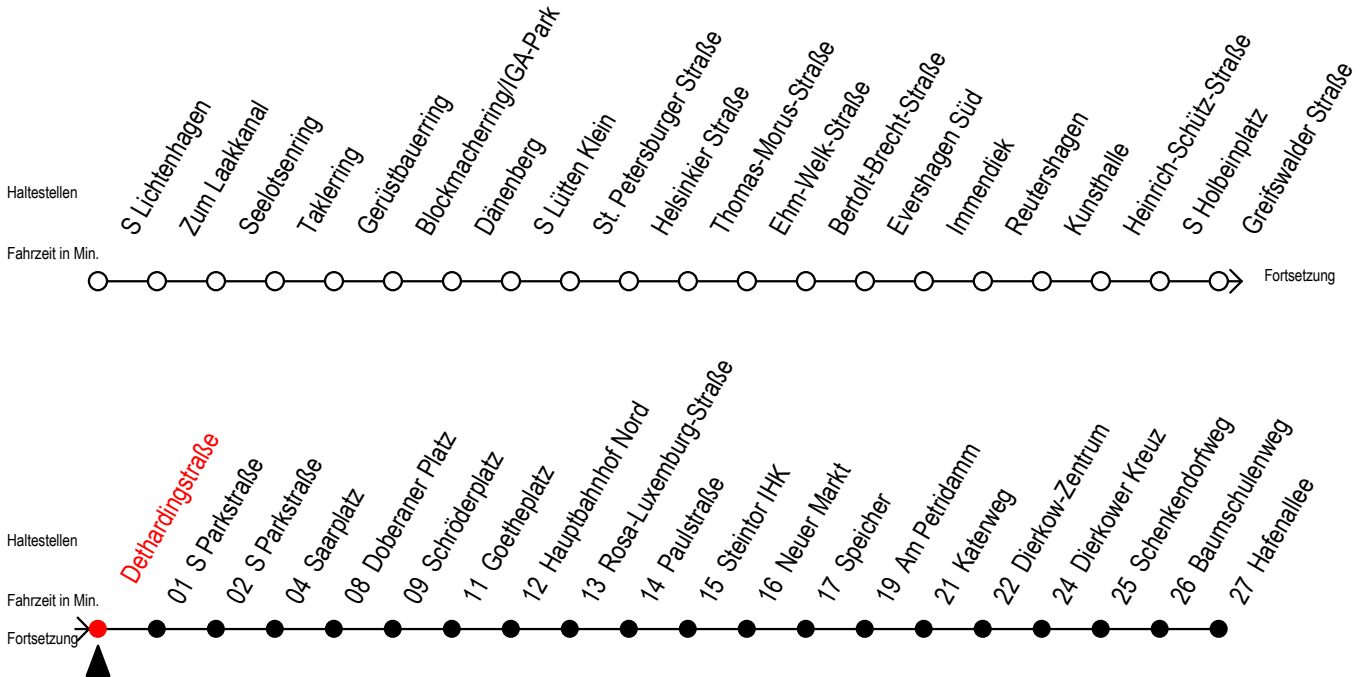

# F2 Dethardingstraße

Gültig ab 02.08.2021

Alle Angaben ohne Gewähr

Richtung: Hafenallee

Hanse - Sail vom 05. bis 08. August 2021

## Uhr Montag - Freitag

## Uhr Samstag - 07.08.2021

**P** = fährt bis Doberaner Platz

**A** = Anschluss am Dierkower Kreuz zur Linie 45 Ri. Warnoblick

**U** = Umstieg zum ALT Li 45A Ri. Warnoblick an der Hast. Baumschulenweg

Abruf - Linien - Taxi bitte bis spätestens 30 Min. vor der Abfahrt unter Telefon Nr. 0381/8021900 bestellen oder beim Fahrpersonal melden