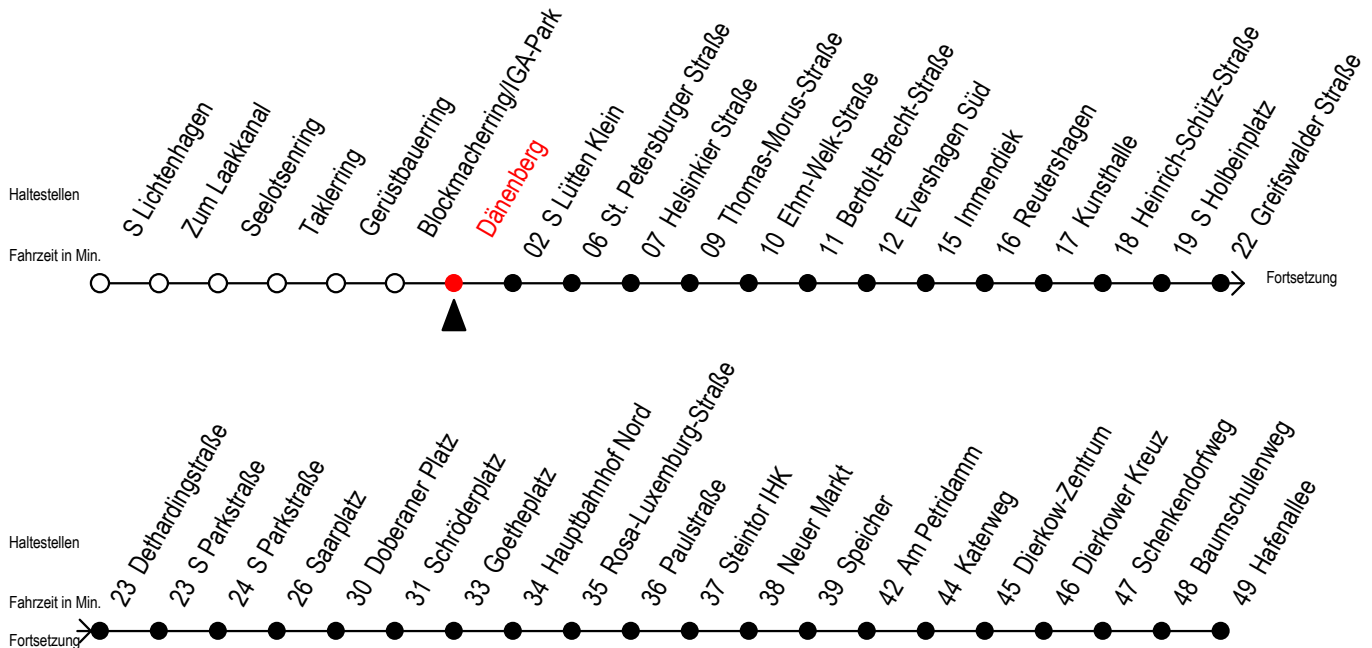

F2 Dänenberg

Gültig ab 02.08.2021

Alle Angaben ohne Gewähr

Richtung: Hafenallee

Hanse - Sail vom 05. bis 08. August 2021

Uhr Montag - Freitag

Uhr Samstag - 07.08.2021

Uhr Sonntag - 08.08.2021

0	02 ^U	0	--	0	--
1	02 ^U	1	02 ^U 32 ^U	1	02 ^U 32 ^U
2	02 ^U	2	02 ^U 32 ^U	2	02 ^U 32 ^U
3	02	3	02 ^A 32 ^A	3	02 ^A 32 ^A
4	02 ^P	4	02 ^A 32	4	02 ^A 32 ^A
5	--	5	02 ^A 32 ^A	5	02 ^A 32 ^A
6	--	6	02 ^H	6	02 ^A 32 ^A
7	--	7	--	7	02 ^A 32 ^P

P = fährt bis Doberaner Platz

U = Umstieg zum ALT Li 45A Ri. Warnowblick an der Hast. Baumschulenweg

Abruf - Linien - Taxi bitte bis spätestens 30 Min. vor der Abfahrt unter

Telefon Nr. 0381/8021900 bestellen oder beim Fahrpersonal melden

H = fährt bis S Lütten Klein

A = Anschluss am Dierkower Kreuz zur Linie 45 Ri. Warnowblick