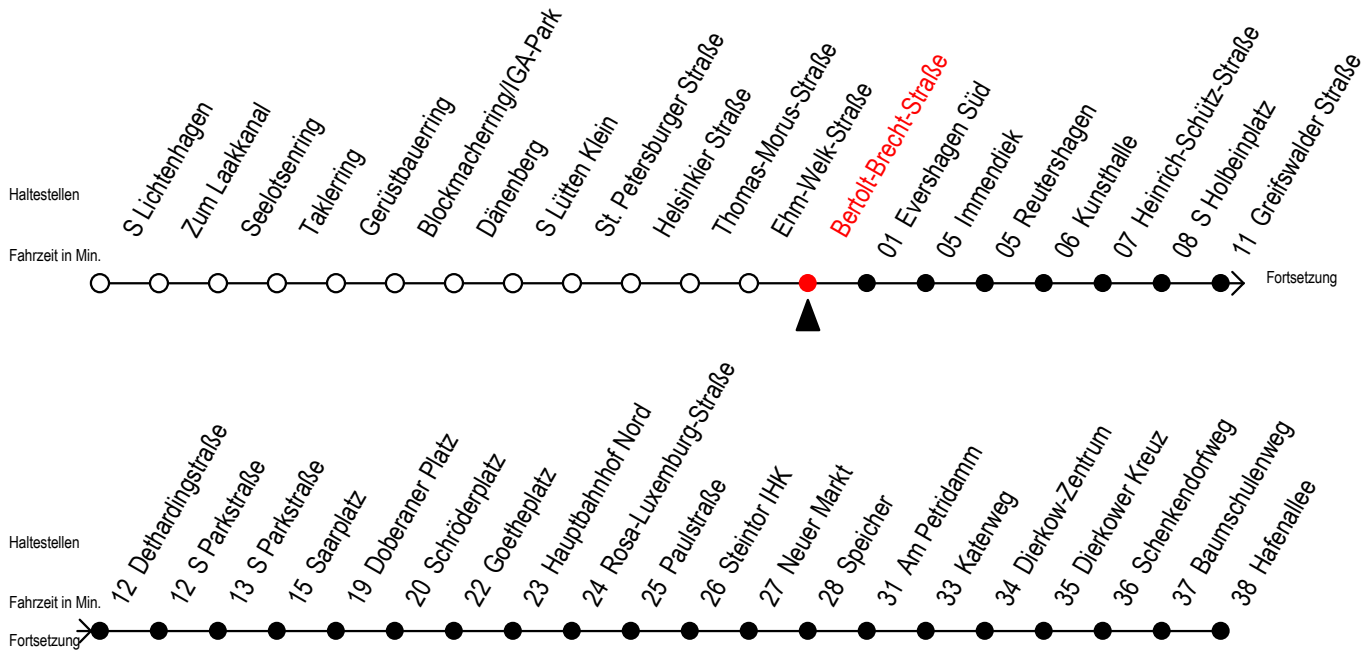

# F2 Bertolt-Brecht-Straße

Gültig ab 02.08.2021

Alle Angaben ohne Gewähr

Richtung: Hafenallee

Hanse - Sail vom 05. bis 08. August 2021

## Uhr Montag - Freitag

## Uhr Samstag - 07.08.2021

**P** = fährt bis Doberaner Platz

**A** = Anschluss am Dierkower Kreuz zur Linie 45 Ri. Warnoblick

**U** = Umstieg zum ALT Li 45A Ri. Warnoblick an der Hast. Baumschulenweg

Abruf - Linien - Taxi bitte bis spätestens 30 Min. vor der Abfahrt unter Telefon Nr. 0381/8021900 bestellen oder beim Fahrpersonal melden