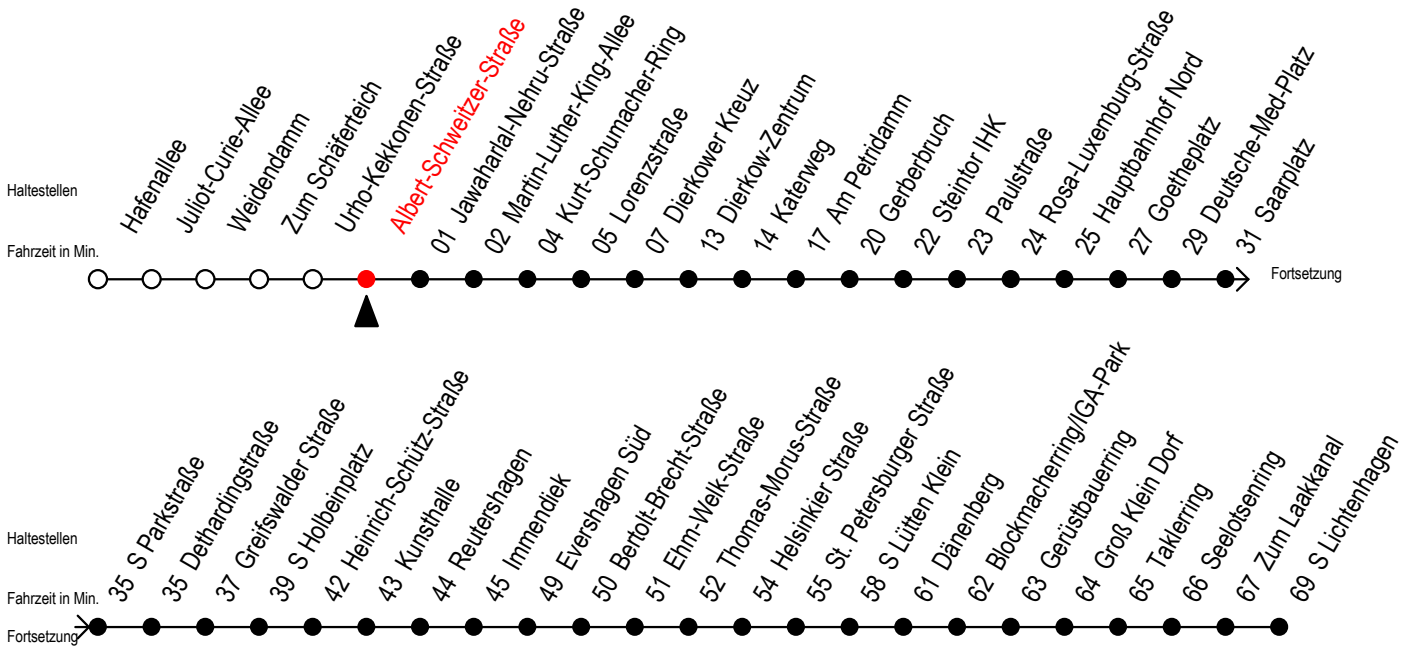

# F2 Albert-Schweitzer-Straße

Gültig ab 02.08.2021

Alle Angaben ohne Gewähr

Richtung: Dierkower Kreuz - S Lichtenhagen

Hanse - Sail vom 05. bis 08. August 2021

## Uhr Montag - Freitag

## Uhr Samstag - 07.08.2021

D = fährt bis Dierkower Kreuz

H = fährt bis S Lütten Klein

B = fährt bis Hauptbahnhof Nord

U = zur Weiterfahrt in Richtung S Lichtenhagen bitte am Dierkower Kreuz umsteigen