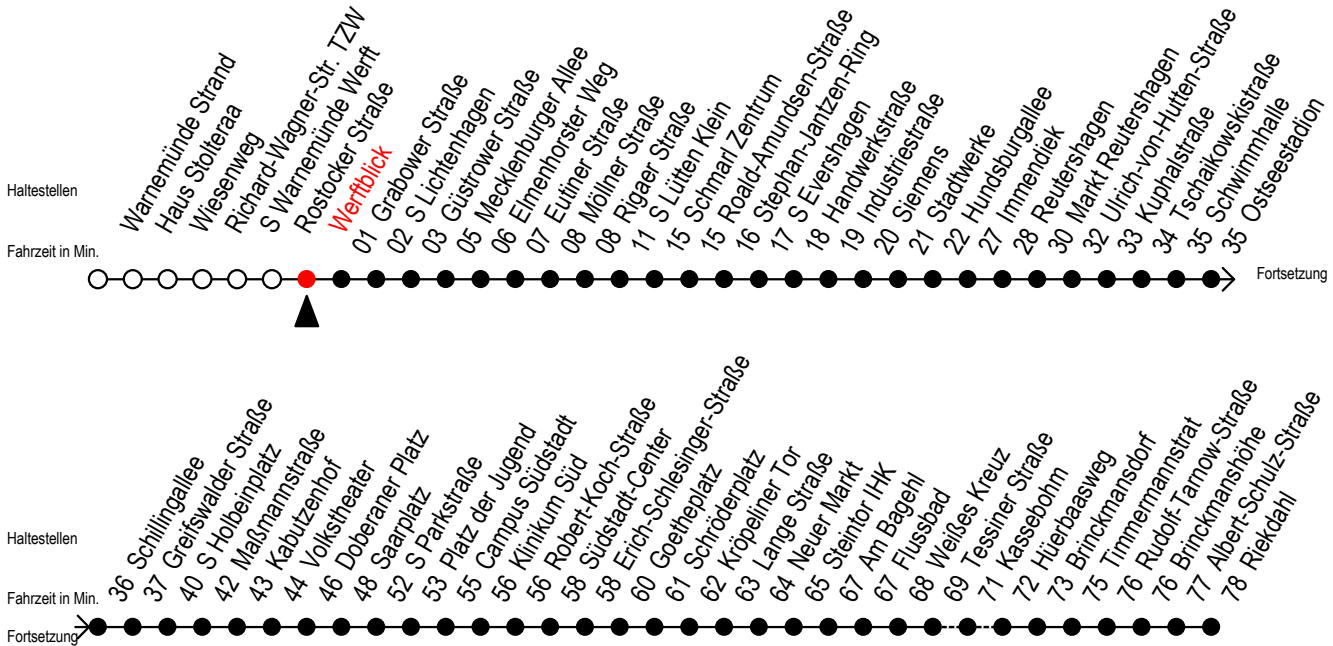

F1 Werftblick

Gültig ab 02.08.2021

Alle Angaben ohne Gewähr

Richtung: Riekdahl

Hanse - Sail vom 05. bis 08. August 2021

Uhr Montag - Freitag

Uhr Samstag - 07.08.

Uhr Sonntag - 08.08.

1	42 ^{AK}	1	--	1	--
2	42 ^{AK}	2	42 ^{AK}	2	42 ^{AK}
3	42 ^C	3	12 ^K 37 ^K	3	12 ^K 37 ^K
4	--	4	07 ^K	4	07 ^K

K = fährt über Kassebohm

C = fährt bis Campus Südstadt

A = Umstieg am Südstadtcenter zum Abruf-Linien-Taxi Ri. Südblick

Abruf - Linien - Taxi bitte bis spätestens 30 Min. vor der Abfahrt

unter Tel.Nr. 0381/8021900 bestellen oder beim Fahrpersonal melden