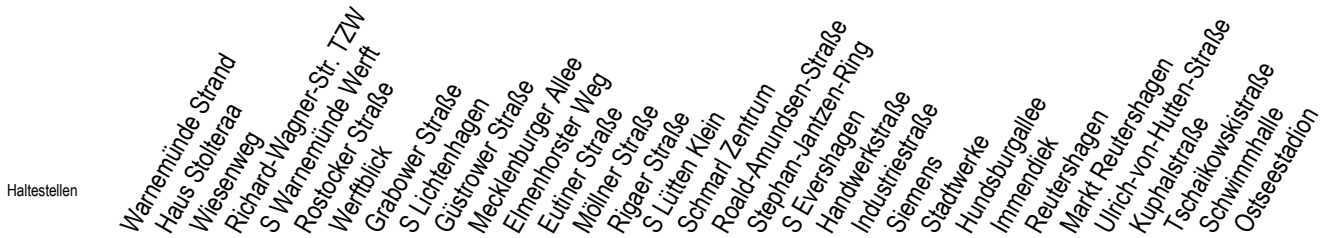

F1 Weißes Kreuz

Gültig ab 02.08.2021

Alle Angaben ohne Gewähr

Richtung: Riekdahl

Hanse - Sail vom 05. bis 08. August 2021

Uhr Montag - Freitag		Uhr Samstag - 07.08.		Uhr Sonntag - 08.08.	
0	50 ^K	0	--	0	--
1	50 ^K	1	50 ^K	1	50 ^K
2	50 ^K	2	20 ^K 50 ^K	2	20 ^K 50 ^K
3	50 ^K	3	20 ^K 50 ^K	3	20 ^K 50 ^K
4	--	4	20 ^K 50 ^K	4	20 ^K 50 ^K
5	--	5	20 ^K 50 ^K	5	20 ^K 50 ^K
6	--	6	--	6	20 ^K 50 ^K
7	--	7	--	7	20 ^K 50 ^K

K = fährt über Kassebohm