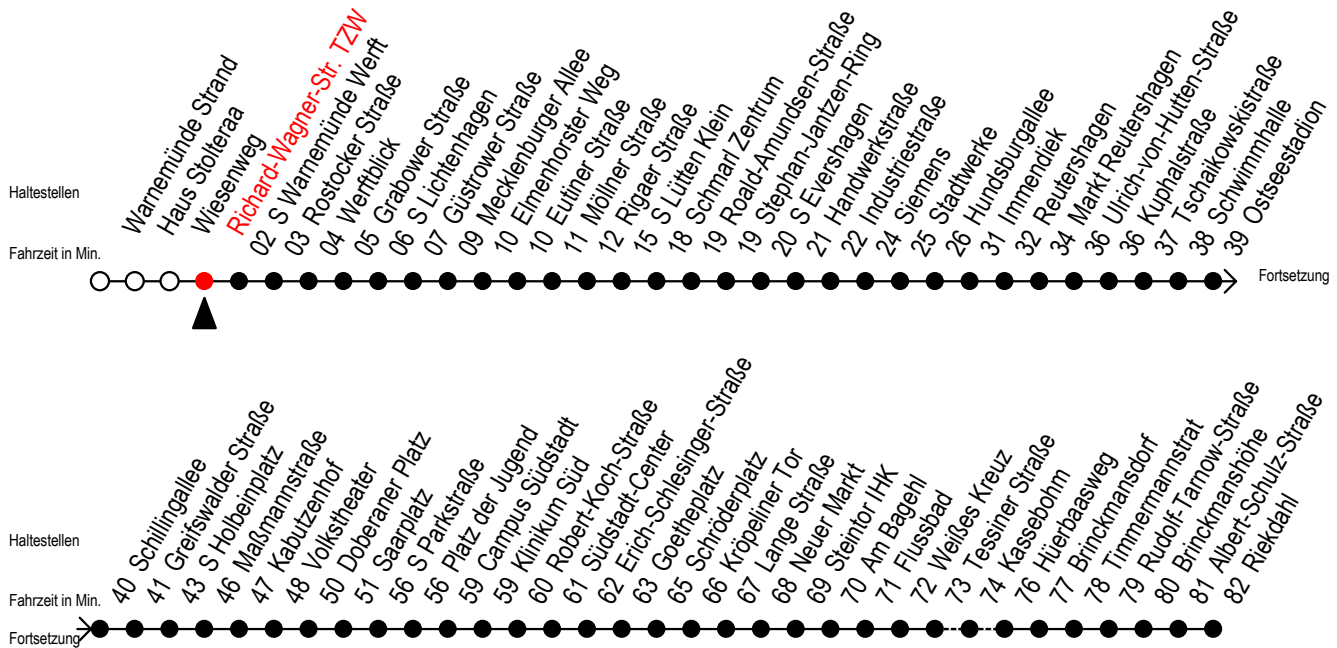

F1 Richard-Wagner-Str. TZW

Gültig ab 02.08.2021

Alle Angaben ohne Gewähr

Richtung: Riekdahl

Hanse - Sail vom 05. bis 08. August 2021

Uhr Montag - Freitag

1	38 ^{AK}
2	38 ^{AK}
3	38 ^C
4	--

Uhr Samstag - 07.08.

1	--
2	38 ^{AK}
3	08 ^K 33 ^K
4	03 ^K

Uhr Sonntag - 08.08.

1	--
2	38 ^{AK}
3	08 ^K 33 ^K
4	03 ^K

K = fährt über Kassebohm

C = fährt bis Campus Südstadt

A = Umstieg am Südstadtcenter zum Abruf-Linien-Taxi Ri. Südblick

Abruf - Linien - Taxi bitte bis spätestens 30 Min. vor der Abfahrt

unter Tel.Nr. 0381/8021900 bestellen oder beim Fahrpersonal melden