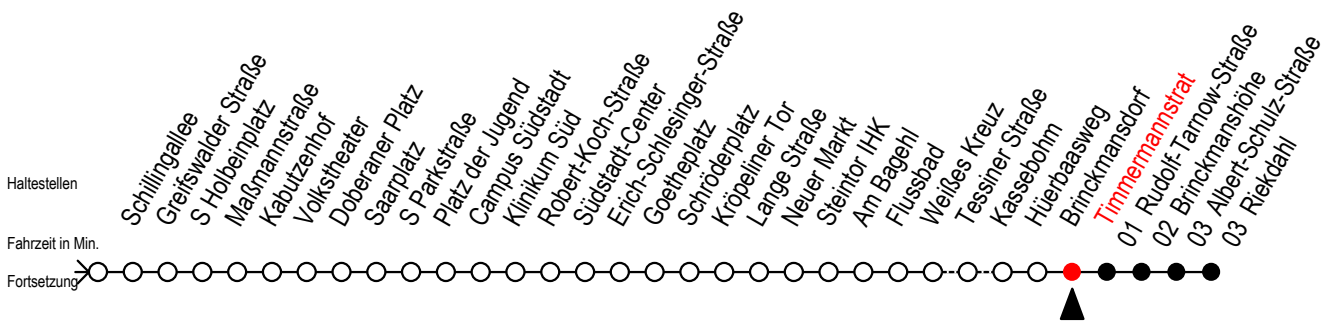

F1 Timmermannstrat

Gültig ab 02.08.2021

Alle Angaben ohne Gewähr

Richtung: Riekdahl

Hanse - Sail vom 05. bis 08. August 2021

Uhr Montag - Freitag		Uhr Samstag - 07.08.		Uhr Sonntag - 08.08.	
0	56	0	--	0	--
1	56	1	56	1	56
2	56	2	26 56	2	26 56
3	56	3	26 56	3	26 56
4	--	4	26 56	4	26 56
5	--	5	26 56	5	26 56
6	--	6	--	6	26 56
7	--	7	--	7	26 56