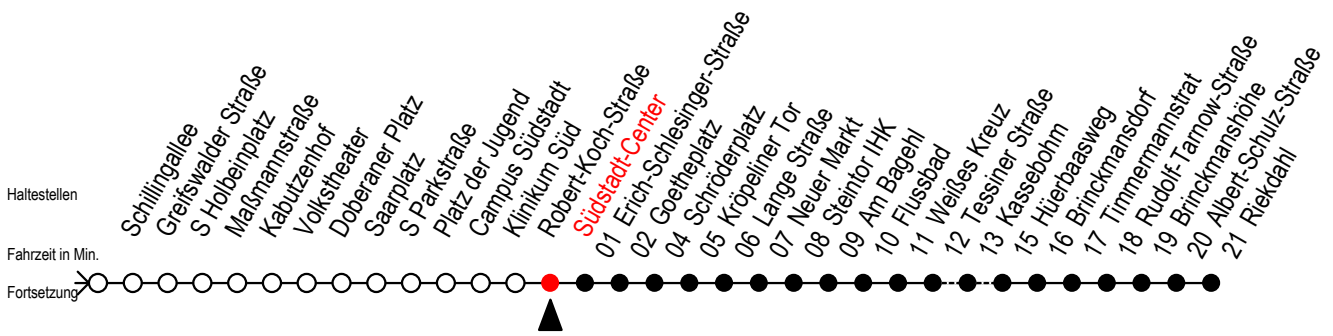

F1 Südstadt-Center

Gültig ab 02.08.2021

Alle Angaben ohne Gewähr

Richtung: Riekdahl

Hanse - Sail vom 05. bis 08. August 2021

Uhr Montag - Freitag	Uhr Samstag - 07.08.	Uhr Sonntag - 08.08.
----------------------	----------------------	----------------------

0	39 ^K	0	--	0	--
1	39 ^K	1	39 ^K	1	39 ^K
2	39 ^K	2	09 ^K 39 ^K	2	09 ^K 39 ^K
3	39 ^K	3	09 ^K 39 ^K	3	09 ^K 39 ^K
4	--	4	09 ^K 39 ^K	4	09 ^K 39 ^K
5	--	5	09 ^K 39 ^K	5	09 ^K 39 ^K
6	--	6	--	6	09 ^K 39 ^K
7	--	7	--	7	09 ^K 39 ^K
8	--	8	--	8	09 ^B

K = fährt über Kassebohm

B = fährt bis Hauptbahnhof Nord