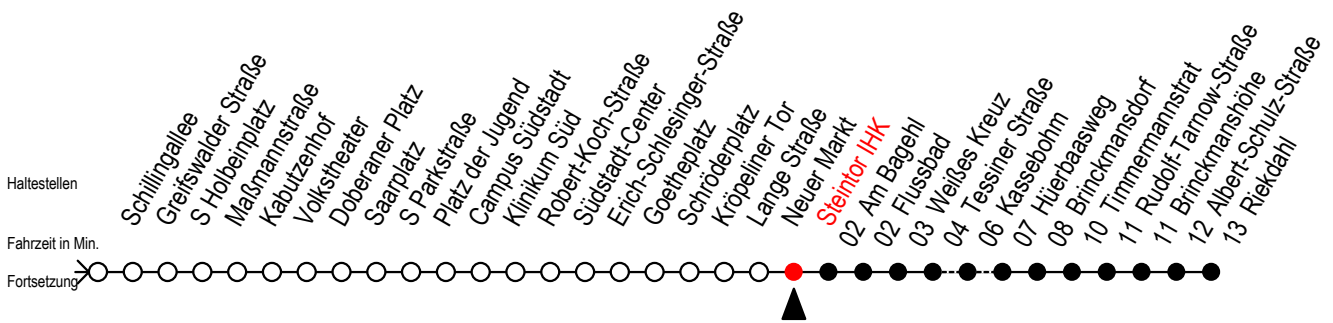

F1 Steintor IHK

Gültig ab 02.08.2021

Alle Angaben ohne Gewähr

Richtung: Riekdahl

Hanse - Sail vom 05. bis 08. August 2021

Uhr Montag - Freitag

Uhr Samstag - 07.08.

Uhr Sonntag - 08.08.

0	47 ^K	0	--	0	--
1	47 ^K	1	47 ^K	1	47 ^K
2	47 ^K	2	17 ^K 47 ^K	2	17 ^K 47 ^K
3	47 ^K	3	17 ^K 47 ^K	3	17 ^K 47 ^K
4	--	4	17 ^K 47 ^K	4	17 ^K 47 ^K
5	--	5	17 ^K 47 ^K	5	17 ^K 47 ^K
6	--	6	--	6	17 ^K 47 ^K
7	--	7	--	7	17 ^K 47 ^K

K = fährt über Kassebohm