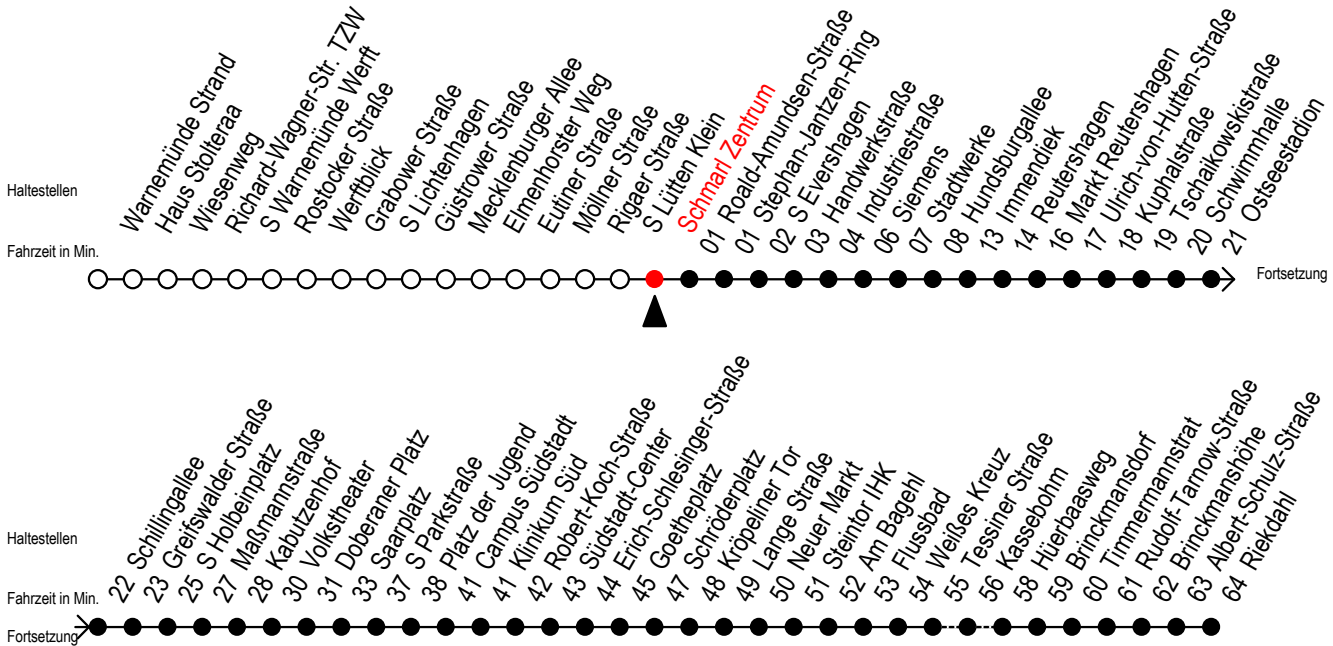

# F1 Schmarl Zentrum

Gültig ab 02.08.2021

Alle Angaben ohne Gewähr

Richtung: Riekdahl

Hanse - Sail vom 05. bis 08. August 2021

## Uhr Montag - Freitag

## Uhr Samstag - 07.08.

**B** = fährt bis Hauptbahnhof Nord