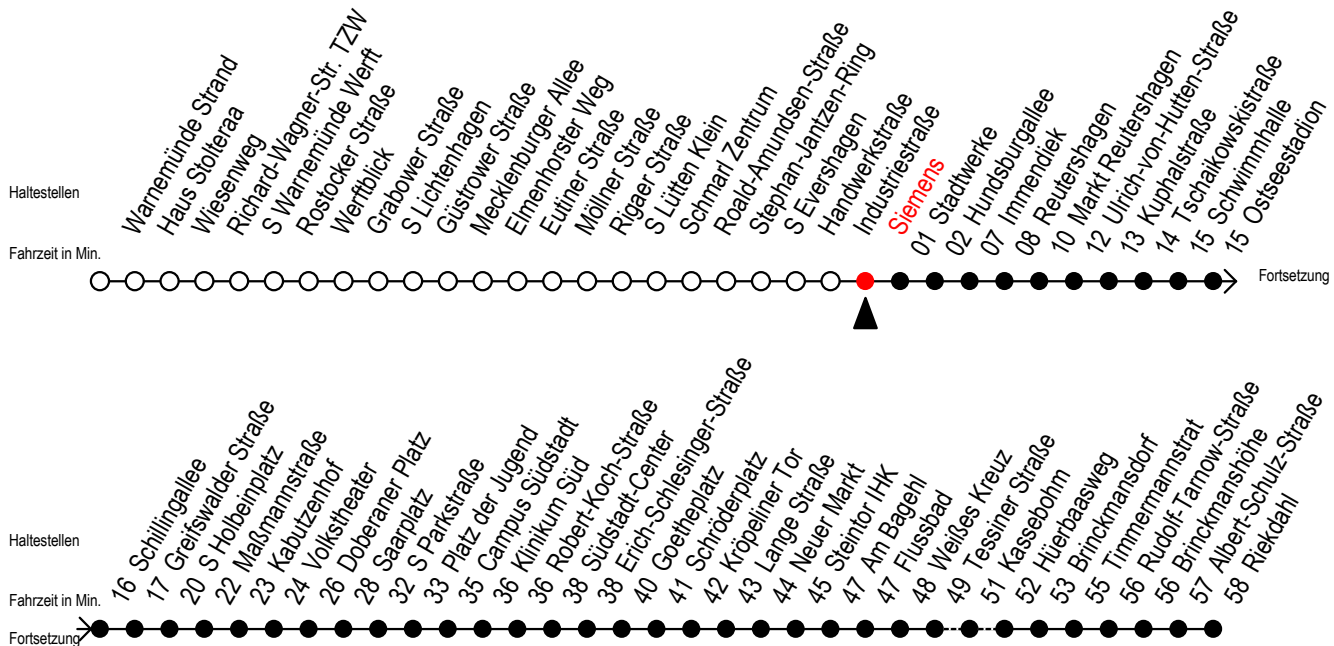

# F1 Siemens

Gültig ab 02.08.2021

Alle Angaben ohne Gewähr

Richtung: Riekdahl

Hanse - Sail vom 05. bis 08. August 2021

Uhr Montag - Freitag		Uhr Samstag - 07.08.		Uhr Sonntag - 08.08.	
0	02 <sup>K</sup>	0	--	0	--
1	02 <sup>AK</sup>	1	02 <sup>AK</sup> 32 <sup>AK</sup>	1	02 <sup>AK</sup> 32 <sup>AK</sup>
2	02 <sup>AK</sup>	2	02 <sup>AK</sup> 32 <sup>AK</sup>	2	02 <sup>AK</sup> 32 <sup>AK</sup>
3	02 <sup>AK</sup>	3	02 <sup>AK</sup> 32 <sup>K</sup>	3	02 <sup>AK</sup> 32 <sup>K</sup>
4	03 <sup>C</sup>	4	02 <sup>K</sup> 32 <sup>K</sup>	4	02 <sup>K</sup> 32 <sup>K</sup>
5	--	5	02 <sup>K</sup> 32 <sup>C</sup>	5	02 <sup>K</sup> 32 <sup>K</sup>
6	--	6	--	6	02 <sup>K</sup> 32 <sup>K</sup>
7	--	7	--	7	02 <sup>K</sup> 32 <sup>B</sup>

**K** = fährt über Kassebohm

**C** = fährt bis Campus Südstadt

**A** = Umstieg am Südstadtcenter zum Abruf-Linien-Taxi Ri. Südblick

Abruf - Linien - Taxi bitte bis spätestens 30 Min. vor der Abfahrt unter Tel.Nr. 0381/8021900 bestellen oder beim Fahrpersonal melden

**B** = fährt bis Hauptbahnhof Nord