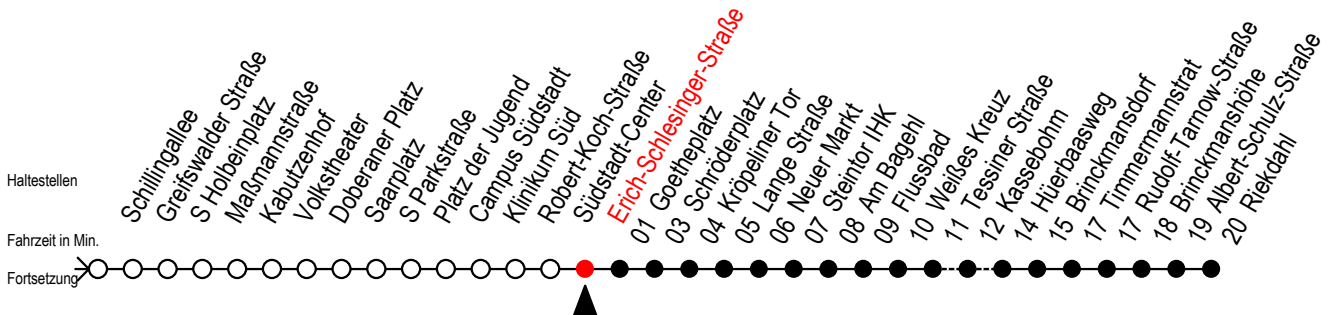

# F1 Erich-Schlesinger-Straße

Gültig ab 02.08.2021

Alle Angaben ohne Gewähr

Richtung: Riekdahl

Hanse - Sail vom 05. bis 08. August 2021

Uhr Montag - Freitag	Uhr Samstag - 07.08.	Uhr Sonntag - 08.08.
----------------------	----------------------	----------------------

<b>0</b>	40 <sup>K</sup>	<b>0</b>	--	<b>0</b>	--
<b>1</b>	40 <sup>K</sup>	<b>1</b>	40 <sup>K</sup>	<b>1</b>	40 <sup>K</sup>
<b>2</b>	40 <sup>K</sup>	<b>2</b>	10 <sup>K</sup> 40 <sup>K</sup>	<b>2</b>	10 <sup>K</sup> 40 <sup>K</sup>
<b>3</b>	40 <sup>K</sup>	<b>3</b>	10 <sup>K</sup> 40 <sup>K</sup>	<b>3</b>	10 <sup>K</sup> 40 <sup>K</sup>
<b>4</b>	--	<b>4</b>	10 <sup>K</sup> 40 <sup>K</sup>	<b>4</b>	10 <sup>K</sup> 40 <sup>K</sup>
<b>5</b>	--	<b>5</b>	10 <sup>K</sup> 40 <sup>K</sup>	<b>5</b>	10 <sup>K</sup> 40 <sup>K</sup>
<b>6</b>	--	<b>6</b>	--	<b>6</b>	10 <sup>K</sup> 40 <sup>K</sup>
<b>7</b>	--	<b>7</b>	--	<b>7</b>	10 <sup>K</sup> 40 <sup>K</sup>
<b>8</b>	--	<b>8</b>	--	<b>8</b>	10 <sup>B</sup>

K = fährt über Kassebohm

B = fährt bis Hauptbahnhof Nord