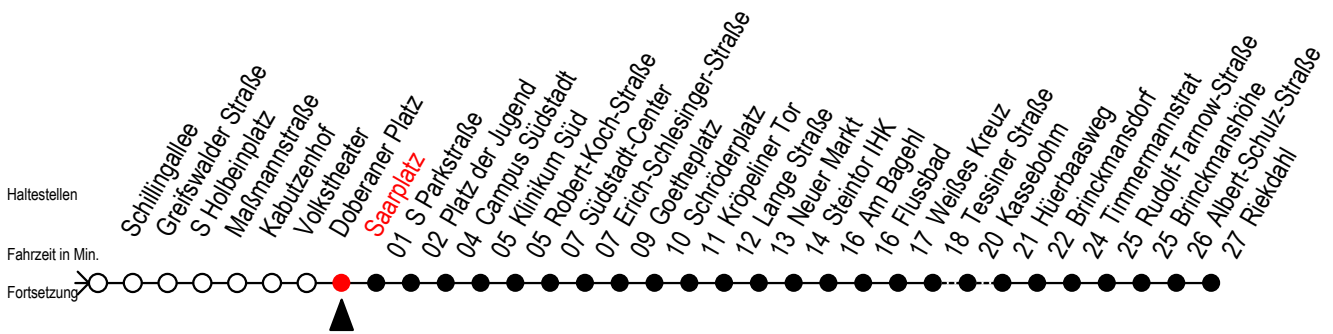

F1 Saarplatz

Gültig ab 02.08.2021

Alle Angaben ohne Gewähr

Richtung: Riekdahl

Hanse - Sail vom 05. bis 08. August 2021

Fahrzeit in Min. Fortsetzung

Fahrzeit in Min. Fortsetzung

Uhr Montag - Freitag

Uhr Samstag - 07.08.

Uhr Sonntag - 08.08.

0	33 ^K	0	--	0	--
1	33 ^{AK}	1	33 ^{AK}	1	33 ^{AK}
2	33 ^{AK}	2	03 ^{AK} 33 ^{AK}	2	03 ^{AK} 33 ^{AK}
3	33 ^{AK}	3	03 ^{AK} 33 ^{AK}	3	03 ^{AK} 33 ^{AK}
4	31 ^C	4	03 ^K 33 ^K	4	03 ^K 33 ^K
5	--	5	03 ^K 33 ^K	5	03 ^K 33 ^K
6	--	6	03 ^C	6	03 ^K 33 ^K
7	--	7	--	7	03 ^K 33 ^K
8	--	8	--	8	03 ^B

K = fährt über Kassebohm

C = fährt bis Campus Südstadt

A = Umstieg am Südstadtcenter zum Abruf-Linien-Taxi Ri. Südblick
Abruf - Linien - Taxi bitte bis spätestens 30 Min. vor der Abfahrt
unter Tel.Nr. 0381/8021900 bestellen oder beim Fahrpersonal melden

B = fährt bis Hauptbahnhof Nord