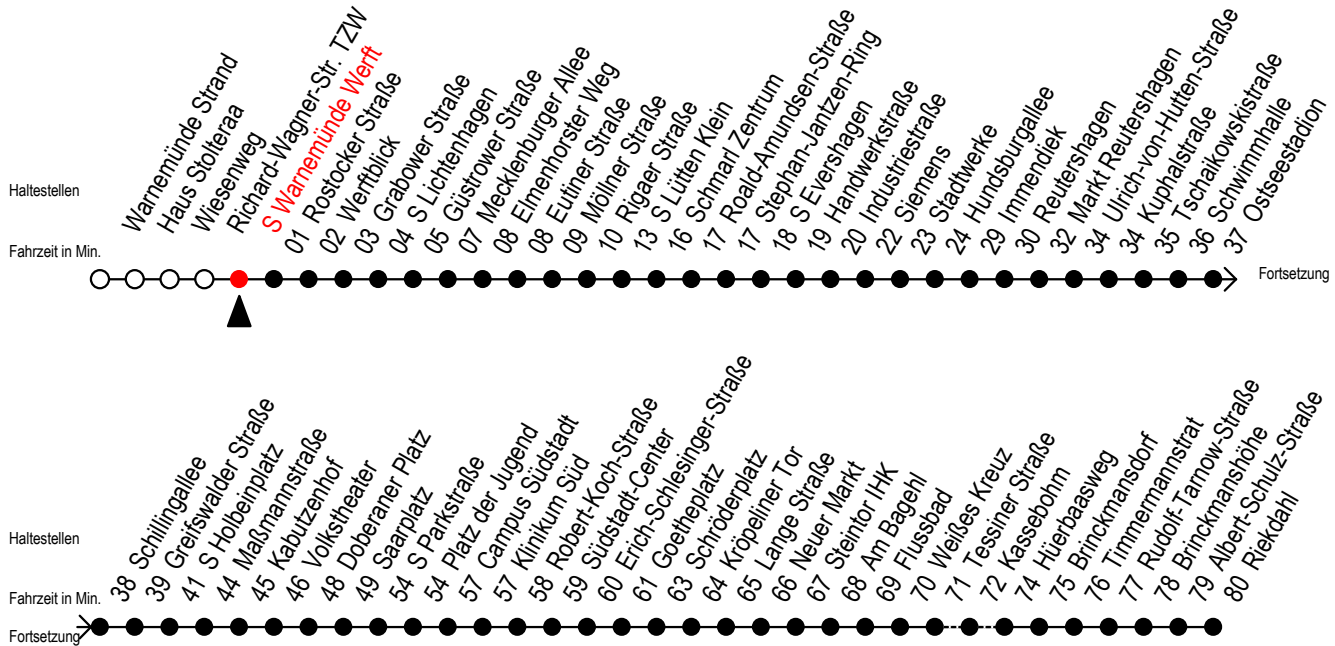

F1 s Warnemünde Werft

Gültig ab 02.08.2021

Alle Angaben ohne Gewähr

Richtung: Riekdahl

Hanse - Sail vom 05. bis 08. August 2021

Uhr Montag - Freitag

1	40 ^{AK}
2	40 ^{AK}
3	40 ^C
4	--

Uhr Samstag - 07.08.

1	--
2	40 ^{AK}
3	10 ^K 35 ^K
4	05 ^K

Uhr Sonntag - 08.08.

1	--
2	40 ^{AK}
3	10 ^K 35 ^K
4	05 ^K

K = fährt über Kassebohm

C = fährt bis Campus Südstadt

A = Umstieg am Südstadtcenter zum Abruf-Linien-Taxi Ri. Südblick

Abruf - Linien - Taxi bitte bis spätestens 30 Min. vor der Abfahrt unter Tel.Nr. 0381/8021900 bestellen oder beim Fahrpersonal melden