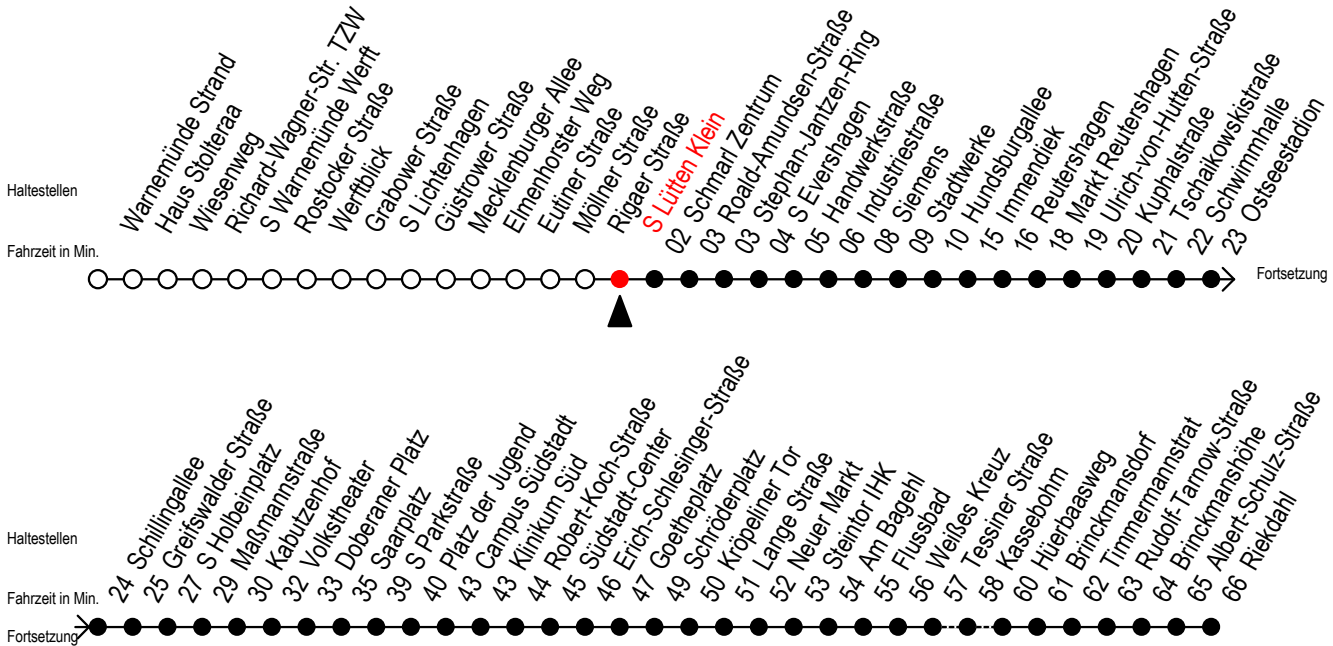

F1 S Lütten Klein

Gültig ab 02.08.2021

Alle Angaben ohne Gewähr

Richtung: Riekdahl

Hanse - Sail vom 05. bis 08. August 2021

Uhr Montag - Freitag

Uhr Samstag - 07.08.

Uhr Sonntag - 08.08.

23	54 ^K	23	--	23	--
0	54 ^{AK}	0	54 ^{AK}	0	54 ^{AK}
1	54 ^{AK}	1	24 ^{AK} 54 ^{AK}	1	24 ^{AK} 54 ^{AK}
2	54 ^{AK}	2	24 ^{AK} 54 ^{AK}	2	24 ^{AK} 54 ^{AK}
3	56 ^C	3	24 ^K 54 ^K	3	24 ^K 54 ^K
4	--	4	24 ^K 54 ^K	4	24 ^K 54 ^K
5	--	5	24 ^C	5	24 ^K 54 ^K
6	--	6	--	6	24 ^K 54 ^K
7	--	7	--	7	24 ^B

K = fährt über Kassebohm

C = fährt bis Campus Südstadt

A = Umstieg am Südstadtcenter zum Abruf-Linien-Taxi Ri. Südblick
Abruf - Linien - Taxi bitte bis spätestens 30 Min. vor der Abfahrt
unter Tel.Nr. 0381/8021900 bestellen oder beim Fahrpersonal melden

B = fährt bis Hauptbahnhof Nord