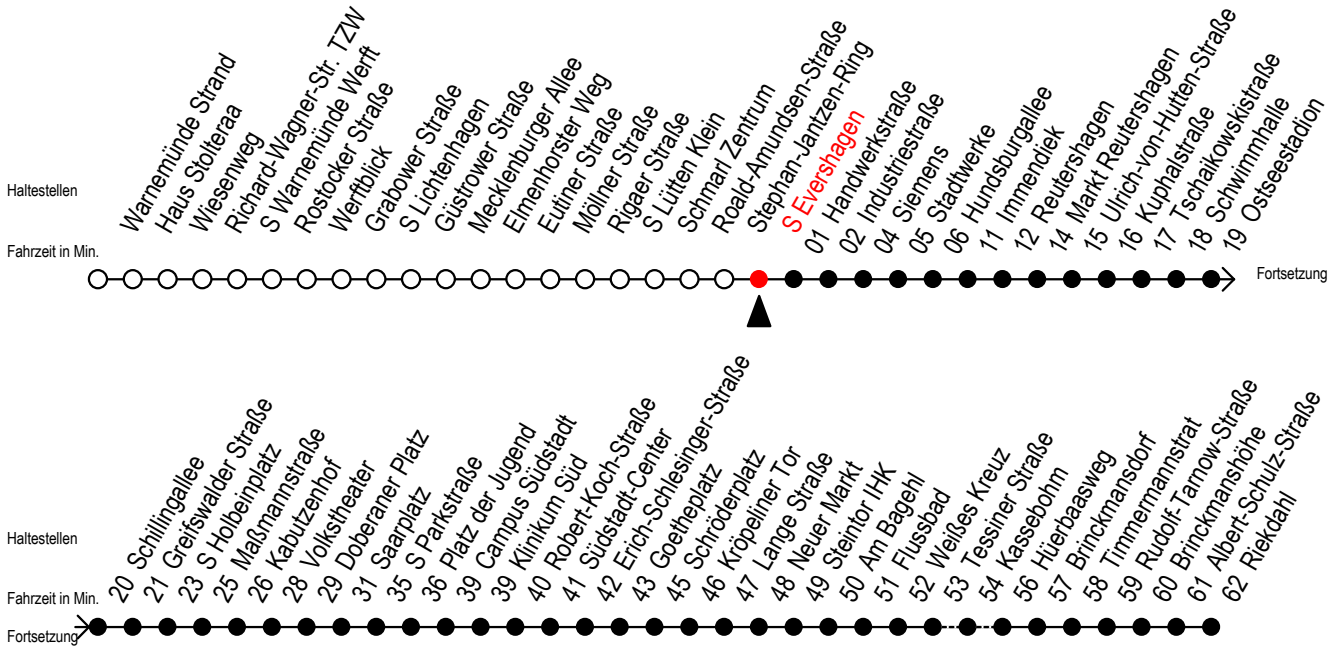

# F1 s Evershagen

Gültig ab 02.08.2021

Alle Angaben ohne Gewähr

Richtung: Riekdahl

Hanse - Sail vom 05. bis 08. August 2021

## Uhr Montag - Freitag

**K** = fährt über Kassebohm

**C** = fährt bis Campus Südstadt

**A** = Umstieg am Südstadtcenter zum Abruf-Linien-Taxi Ri. Südblick  
Abruf - Linien - Taxi bitte bis spätestens 30 Min. vor der Abfahrt  
unter Tel.Nr. 0381/8021900 bestellen oder beim Fahrpersonal melden

**B** = fährt bis Hauptbahnhof Nord