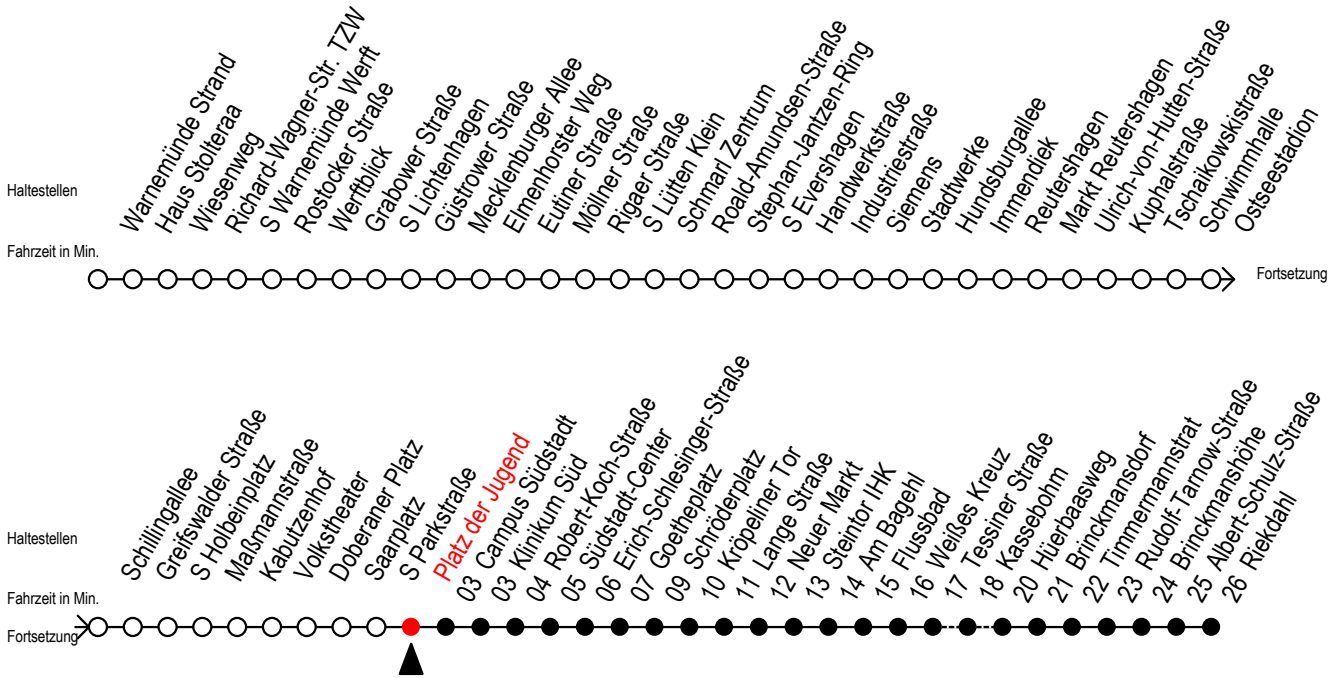

F1 Platz der Jugend

Gültig ab 02.08.2021

Alle Angaben ohne Gewähr

Richtung: Riekdahl

Hanse - Sail vom 05. bis 08. August 2021

Uhr Montag - Freitag

Uhr Samstag - 07.08.

Uhr Sonntag - 08.08.

0	34 ^K	0	--	0	--
1	34 ^{AK}	1	34 ^{AK}	1	34 ^{AK}
2	34 ^{AK}	2	04 ^{AK} 34 ^{AK}	2	04 ^{AK} 34 ^{AK}
3	34 ^{AK}	3	04 ^{AK} 34 ^{AK}	3	04 ^{AK} 34 ^{AK}
4	32 ^C	4	04 ^K 34 ^K	4	04 ^K 34 ^K
5	--	5	04 ^K 34 ^K	5	04 ^K 34 ^K
6	--	6	04 ^C	6	04 ^K 34 ^K
7	--	7	--	7	04 ^K 34 ^K
8	--	8	--	8	04 ^B

K = fährt über Kassebohm

C = fährt bis Campus Südstadt

A = Umstieg am Südstadtcenter zum Abruf-Linien-Taxi Ri. Südblick
Abruf - Linien - Taxi bitte bis spätestens 30 Min. vor der Abfahrt
unter Tel.Nr. 0381/8021900 bestellen oder beim Fahrpersonal melden

B = fährt bis Hauptbahnhof Nord