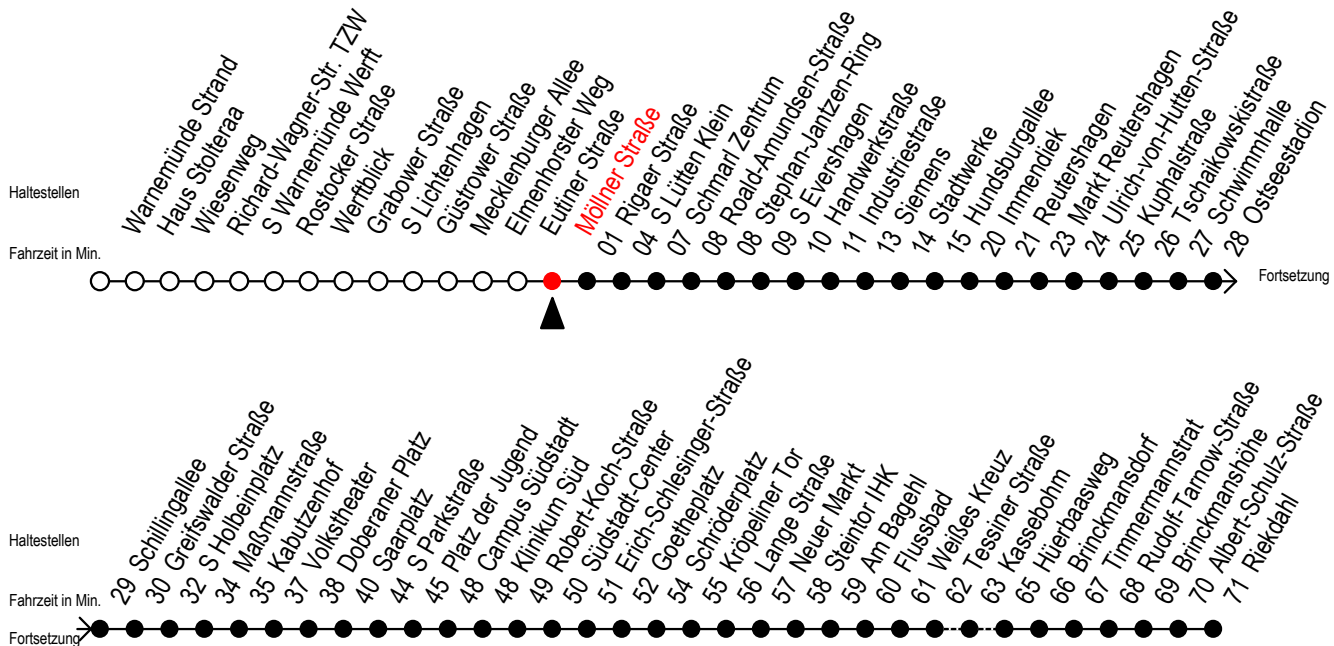

F1 Möllner Straße

Gültig ab 02.08.2021

Alle Angaben ohne Gewähr

Richtung: Riekdahl

Hanse - Sail vom 05. bis 08. August 2021

Uhr Montag - Freitag

Uhr Samstag - 07.08.

Uhr Sonntag - 08.08.

0	44 ^{AK}	0	49 ^{AK}	0	49 ^{AK}
1	49 ^{AK}	1	19 ^{AK} 49 ^{AK}	1	19 ^{AK} 49 ^{AK}
2	49 ^{AK}	2	19 ^{AK} 49 ^{AK}	2	19 ^{AK} 49 ^{AK}
3	49 ^C	3	19 ^K 44 ^K	3	19 ^K 44 ^K
4	--	4	14 ^K 44 ^K	4	14 ^K 44 ^K
5	--	5	14 ^C 44 ^H	5	14 ^K 44 ^K
6	--	6	--	6	14 ^K 44 ^K
7	--	7	--	7	14 ^B

K = fährt über Kassebohm
H = fährt bis S Lütten-Klein

C = fährt bis Campus Südstadt

A = Umstieg am Südstadtcenter zum Abruf-Linien-Taxi Ri. Südblick
Abruf - Linien - Taxi bitte bis spätestens 30 Min. vor der Abfahrt
unter Tel.Nr. 0381/8021900 bestellen oder beim Fahrpersonal melden

B = fährt bis Hauptbahnhof Nord