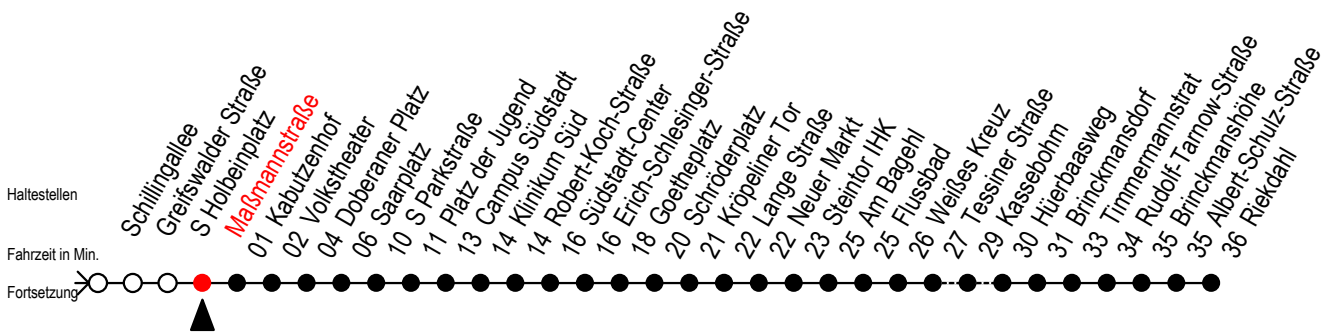

F1 Maßmannstraße

Gültig ab 02.08.2021

Alle Angaben ohne Gewähr

Richtung: Riekdahl

Hanse - Sail vom 05. bis 08. August 2021

Uhr Montag - Freitag	Uhr Samstag - 07.08.	Uhr Sonntag - 08.08.
----------------------	----------------------	----------------------

0	23 ^K	0	--	0	--
1	23 ^{AK}	1	23 ^{AK} 53 ^{AK}	1	23 ^{AK} 53 ^{AK}
2	23 ^{AK}	2	23 ^{AK} 53 ^{AK}	2	23 ^{AK} 53 ^{AK}
3	23 ^{AK}	3	23 ^{AK} 53 ^K	3	23 ^{AK} 53 ^K
4	25 ^C	4	23 ^K 53 ^K	4	23 ^K 53 ^K
5	--	5	23 ^K 53 ^C	5	23 ^K 53 ^K
6	--	6	--	6	23 ^K 53 ^K
7	--	7	--	7	23 ^K 53 ^B

K = fährt über Kassebohm

C = fährt bis Campus Südstadt

A = Umstieg am Südstadtcenter zum Abruf-Linien-Taxi Ri. Südblick

Abruf - Linien - Taxi bitte bis spätestens 30 Min. vor der Abfahrt unter Tel.Nr. 0381/8021900 bestellen oder beim Fahrpersonal melden

B = fährt bis Hauptbahnhof Nord