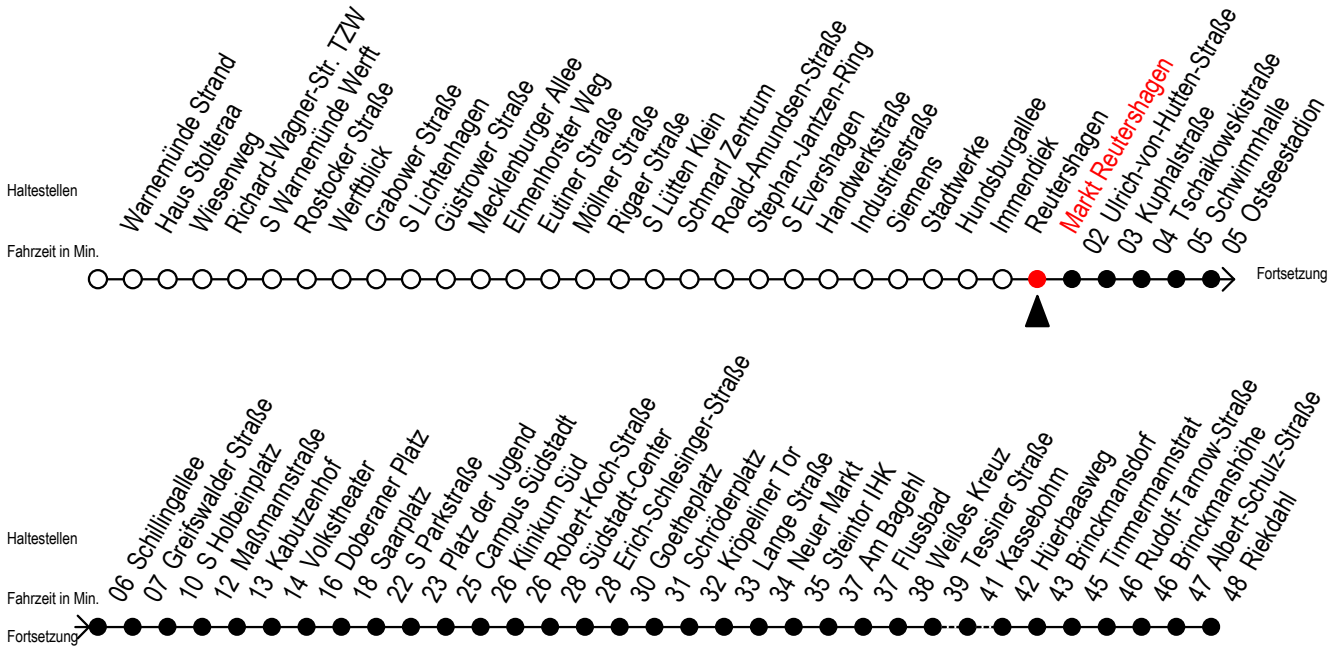

F1 Markt Reutershagen

Gültig ab 02.08.2021

Alle Angaben ohne Gewähr

Richtung: Riekdahl

Hanse - Sail vom 05. bis 08. August 2021

Uhr Montag - Freitag		Uhr Samstag - 07.08.		Uhr Sonntag - 08.08.	
0	12 ^K	0	--	0	--
1	12 ^{AK}	1	12 ^{AK} 42 ^{AK}	1	12 ^{AK} 42 ^{AK}
2	12 ^{AK}	2	12 ^{AK} 42 ^{AK}	2	12 ^{AK} 42 ^{AK}
3	12 ^{AK}	3	12 ^{AK} 42 ^K	3	12 ^{AK} 42 ^K
4	13 ^C	4	12 ^K 42 ^K	4	12 ^K 42 ^K
5	--	5	12 ^K 42 ^C	5	12 ^K 42 ^K
6	--	6	--	6	12 ^K 42 ^K
7	--	7	--	7	12 ^K 42 ^B

K = fährt über Kassebohm

C = fährt bis Campus Südstadt

A = Umstieg am Südstadtcenter zum Abruf-Linien-Taxi Ri. Südblick

Abruf - Linien - Taxi bitte bis spätestens 30 Min. vor der Abfahrt unter Tel.Nr. 0381/8021900 bestellen oder beim Fahrpersonal melden

B = fährt bis Hauptbahnhof Nord