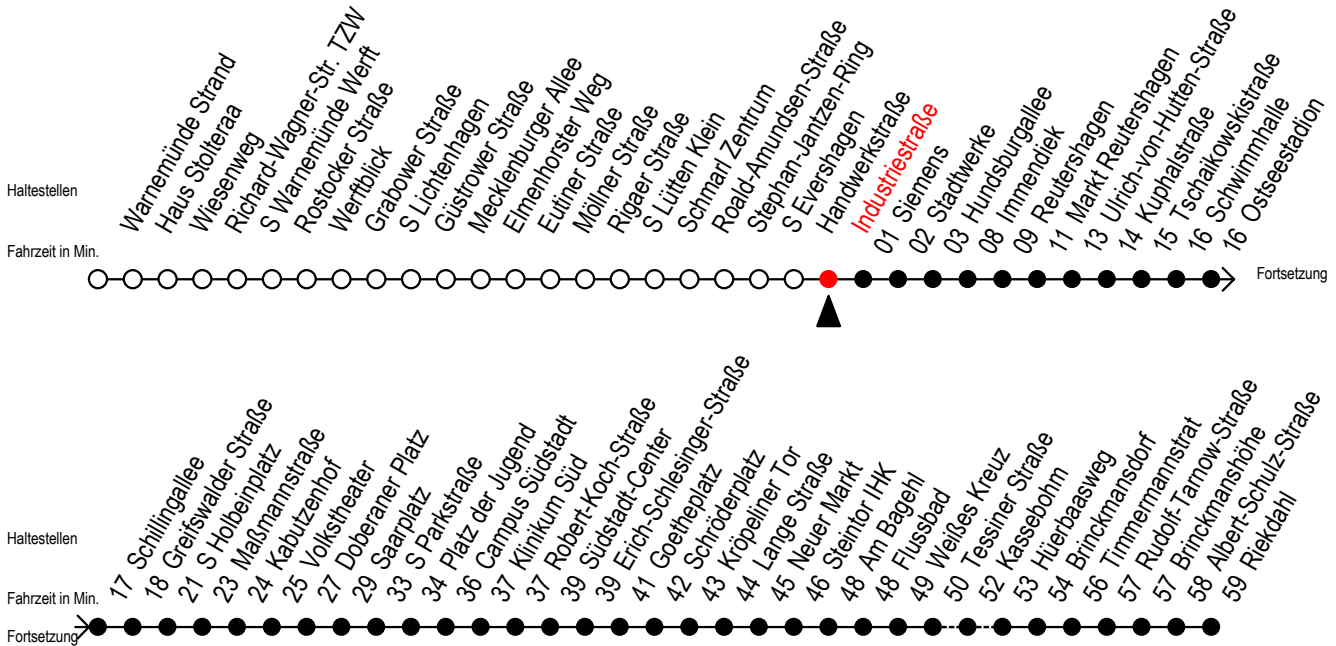

F1 Industriestraße

Gültig ab 02.08.2021

Alle Angaben ohne Gewähr

Richtung: Riekdahl

Hanse - Sail vom 05. bis 08. August 2021

Uhr Montag - Freitag

Uhr Samstag - 07.08.

Uhr Sonntag - 08.08.

0	01 ^K	0	--	0	--
1	01 ^{AK}	1	01 ^{AK} 31 ^{AK}	1	01 ^{AK} 31 ^{AK}
2	01 ^{AK}	2	01 ^{AK} 31 ^{AK}	2	01 ^{AK} 31 ^{AK}
3	01 ^{AK}	3	01 ^{AK} 31 ^K	3	01 ^{AK} 31 ^K
4	02 ^C	4	01 ^K 31 ^K	4	01 ^K 31 ^K
5	--	5	01 ^K 31 ^C	5	01 ^K 31 ^K
6	--	6	--	6	01 ^K 31 ^K
7	--	7	--	7	01 ^K 31 ^B

K = fährt über Kassebohm

C = fährt bis Campus Südstadt

A = Umstieg am Südstadtcenter zum Abruf-Linien-Taxi Ri. Südblick

Abruf - Linien - Taxi bitte bis spätestens 30 Min. vor der Abfahrt unter Tel.Nr. 0381/8021900 bestellen oder beim Fahrpersonal melden

B = fährt bis Hauptbahnhof Nord