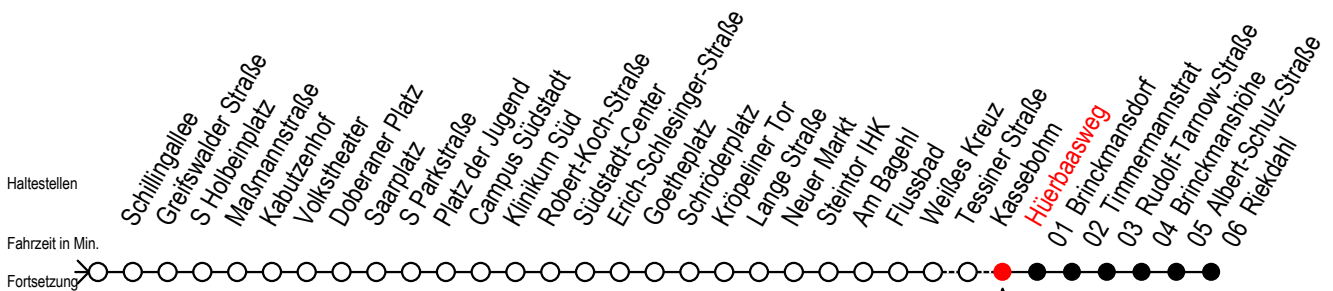

F1 Hürbaasweg

Gültig ab 02.08.2021

Alle Angaben ohne Gewähr

Richtung: Riekdahl

Hanse - Sail vom 05. bis 08. August 2021

Uhr Montag - Freitag		Uhr Samstag - 07.08.		Uhr Sonntag - 08.08.	
0	54	0	--	0	--
1	54	1	54	1	54
2	54	2	24 54	2	24 54
3	54	3	24 54	3	24 54
4	--	4	24 54	4	24 54
5	--	5	24 54	5	24 54
6	--	6	--	6	24 54
7	--	7	--	7	24 54