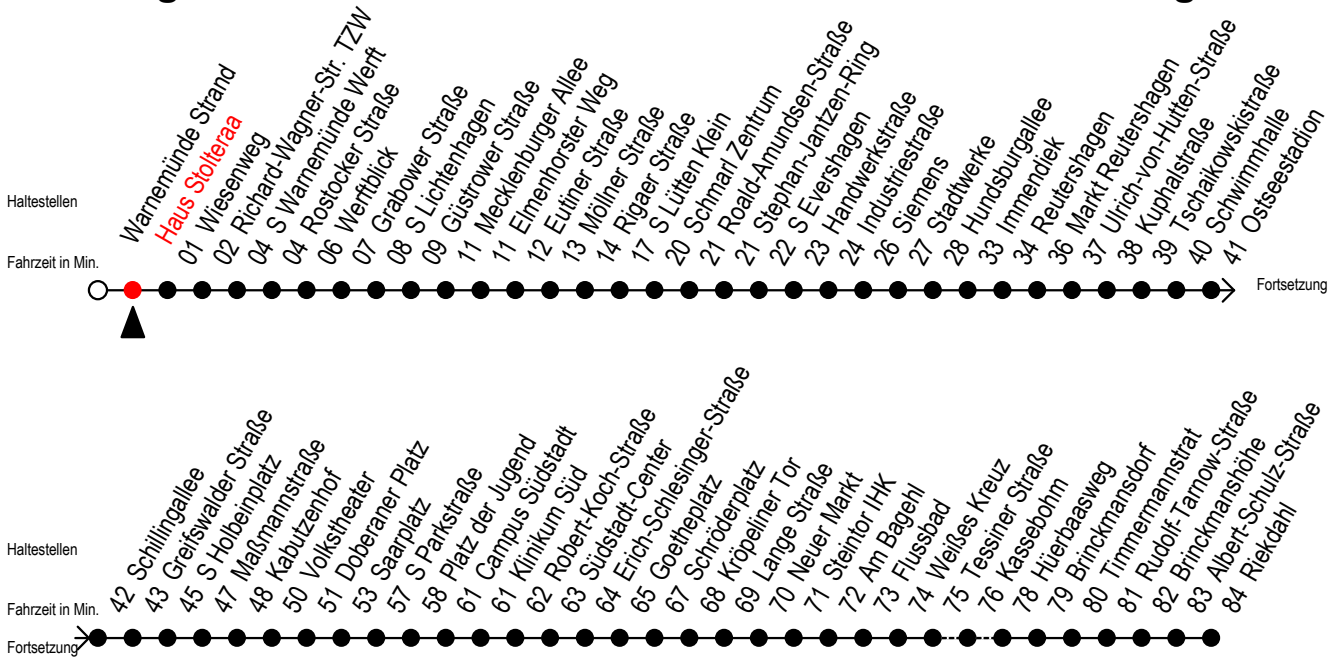

F1 Haus Stolteraa

Gültig ab 02.08.2021

Alle Angaben ohne Gewähr

Richtung: Riekdahl

Hanse - Sail vom 05. bis 08. August 2021

Uhr Montag - Freitag

1	36 ^{AK}
2	36 ^{AK}
3	36 ^C
4	--

Uhr Samstag - 07.08.

1	--
2	36 ^{AK}
3	06 ^K 31 ^K
4	01 ^K

Uhr Sonntag - 08.08.

1	--
2	36 ^{AK}
3	06 ^K 31 ^K
4	01 ^K

K = fährt über Kassebohm

C = fährt bis Campus Südstadt

A = Umstieg am Südstadtcenter zum Abruf-Linien-Taxi Ri. Südblick

Abruf - Linien - Taxi bitte bis spätestens 30 Min. vor der Abfahrt

unter Tel.Nr. 0381/8021900 bestellen oder beim Fahrpersonal melden