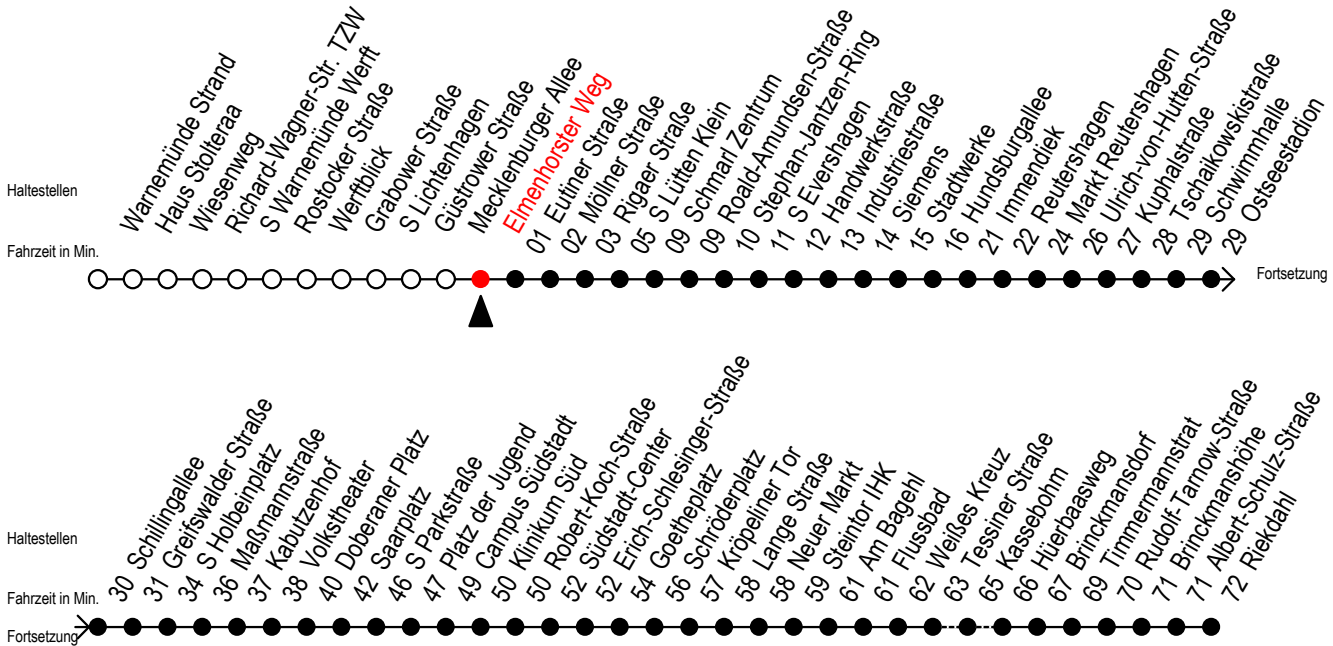

F1 Elmenhorster Weg

Gültig ab 02.08.2021

Alle Angaben ohne Gewähr

Richtung: Riekdahl

Hanse - Sail vom 05. bis 08. August 2021

Uhr Montag - Freitag

Uhr Samstag - 07.08.

Uhr Sonntag - 08.08.

| | | | | | |
|---|------------------|---|-----------------------------------|---|-----------------------------------|
| 0 | 42 ^{AK} | 0 | 47 ^{AK} | 0 | 47 ^{AK} |
| 1 | 47 ^{AK} | 1 | 17 ^{AK} 47 ^{AK} | 1 | 17 ^{AK} 47 ^{AK} |
| 2 | 47 ^{AK} | 2 | 17 ^{AK} 47 ^{AK} | 2 | 17 ^{AK} 47 ^{AK} |
| 3 | 47 ^C | 3 | 17 ^K 42 ^K | 3 | 17 ^K 42 ^K |
| 4 | -- | 4 | 12 ^K 42 ^K | 4 | 12 ^K 42 ^K |
| 5 | -- | 5 | 12 ^C 42 ^H | 5 | 12 ^K 42 ^K |
| 6 | -- | 6 | -- | 6 | 12 ^K 42 ^K |
| 7 | -- | 7 | -- | 7 | 12 ^B |

K = fährt über Kassebohm
H = fährt bis S Lütten-Klein

C = fährt bis Campus Südstadt
A = Umstieg am Südstadtcenter zum Abruf-Linien-Taxi Ri. Südblick
Abruf - Linien - Taxi bitte bis spätestens 30 Min. vor der Abfahrt
unter Tel.Nr. 0381/8021900 bestellen oder beim Fahrpersonal melden

B = fährt bis Hauptbahnhof Nord