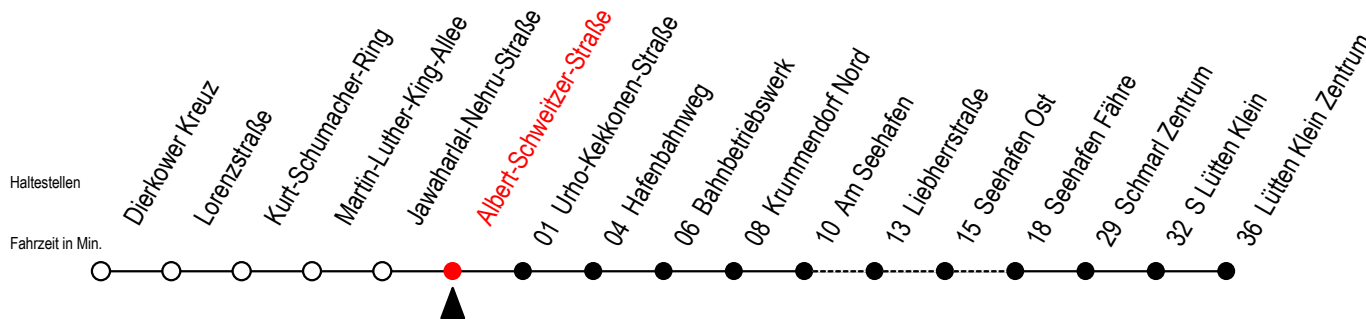

49 Albert-Schweitzer-Straße

Gültig ab 02.08.2021

Alle Angaben ohne Gewähr

Richtung: Seehafen Fähre - Lütten Klein Zentrum

Hanse - Sail vom 05. bis 08. August 2021

Uhr Montag - Freitag

Uhr Samstag - 07.08.2021

Uhr Sonntag - 08.08.2021

5	27	5	26 ^{FT}	5	26 ^{FT}
6	17	6	29 ^L	6	--
7	17	7	32	7	02
8	17 ^H	8	32	8	32
9	17 ^H	9	32	9	32
10	17 ^H	10	32	10	32
11	17 ^H	11	32	11	32
12	17 ^H	12	32	12	32
13	17	13	32	13	32
14	17	14	32	14	32
15	17	15	32	15	32
16	17	16	32	16	32
17	17	17	32	17	32
18	17	18	32	18	32
19	17 51 ^{FXT}	19	32 51 ^{FT}	19	32
20	24 ^L 51 ^{FT}	20	21 ^{FT} 51 ^{FT}	20	32
21	24 ^L 51 ^{FT}	21	21 ^{FT} 51 ^{FT}	21	21 ^{FT}
22	24 ^L 51 ^{FXT}	22	21 ^{FT} 51 ^{FT}	22	21 ^{FT}
23	21 ^{FT} 51 ^{FXT}	23	21 ^{FT} 51 ^{FT}	23	21 ^{FT}
0	21 ^{FXT} 51 ^{FXT}	0	21 ^{FT} 51 ^{FT}	0	--
1	21 ^{FXT}	1	21 ^{FT}	1	--

L = fährt über Liebherstraße
 F = fährt bis Seehafen Fähre
 T = fährt als Abruf-Linien-Taxi

H = fährt bis S Lütten Klein
 X = fährt am Freitag 06. August 2021
 Abruf - Linien - Taxi bitte bis spätestens 30 Min. vor der Abfahrt unter RSAG Tel. 0381/802 1900 bestellen!