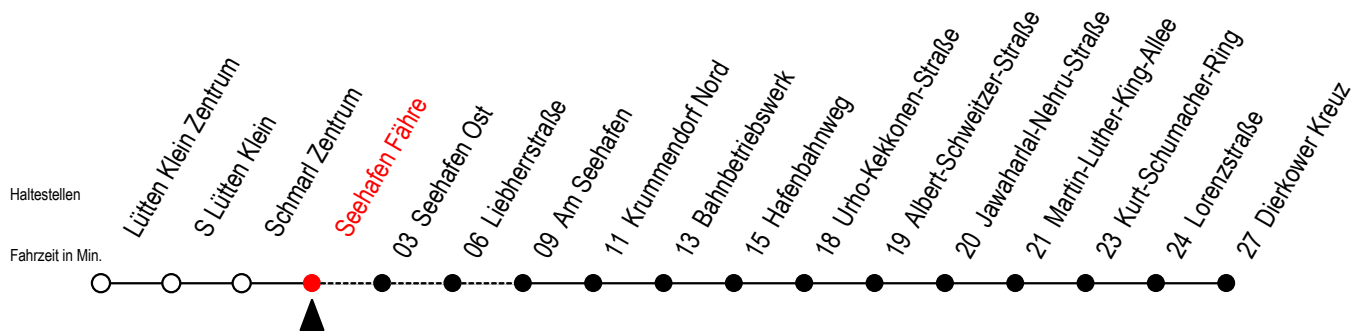

49 Seehafen Fähre

Gültig ab 02.08.2021

Alle Angaben ohne Gewähr

Richtung: Seehafen Fähre - Dierkower Kreuz

Hanse - Sail vom 05. bis 08. August 2021

Uhr Montag - Freitag

Uhr Samstag - 07.08.2021

Uhr Sonntag - 08.08.2021

4	15 ^L	4	--	4	--
5	41	5	53 ^T	5	53 ^T
6	31	6	48	6	--
7	31	7	47	7	47
8	31	8	47	8	47
9	31	9	47	9	47
10	31	10	47	10	47
11	31	11	47	11	47
12	31	12	47	12	47
13	31	13	47	13	47
14	31	14	47	14	47
15	31	15	47	15	47
16	31	16	47	16	47
17	31	17	47	17	47
18	31	18	47	18	47
19	31	19	47	19	47
20	00 ^{XT} 30 ^{XT}	20	00 ^T 30 ^T	20	46 ^L
21	00 ^T 17 ^L	21	00 ^T 30 ^T	21	30 ^T
22	00 ^T 17 ^L	22	00 ^T 30 ^T	22	30 ^T
23	00 ^{XT} 30 ^T	23	00 ^T 30 ^T	23	30 ^T
0	00 ^{XT} 30 ^{XT}	0	00 ^T 30 ^T	0	--
1	00 ^{XT} 30 ^{XT}	1	00 ^T 30 ^T	1	--

L = fährt über Liebherrstraße
T = fährt als Abruf-Linien-Taxi

X = fährt am Freitag 06. August 2021
Abruf-Linien-Taxi bitte bis spätestens 30 Min. vor der Abfahrt unter
RSAG Tel.0381/8021900 bestellen!