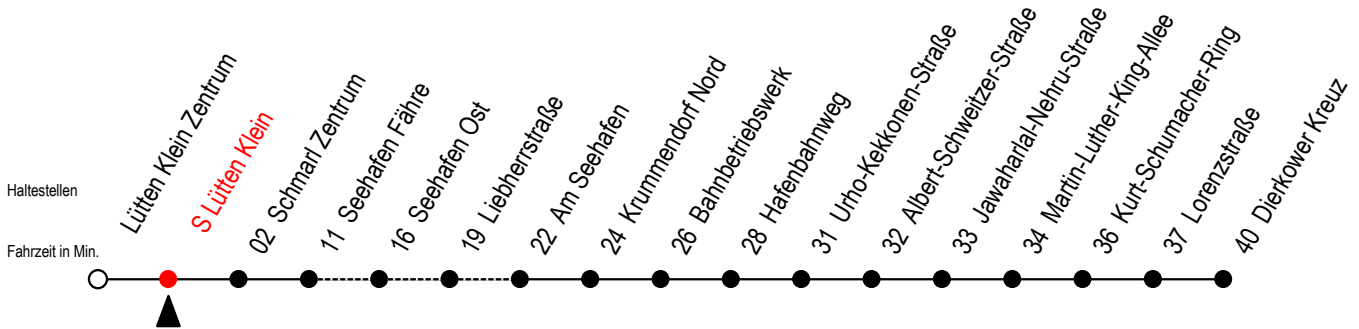

49 s Lütten Klein

Gültig ab 02.08.2021

Alle Angaben ohne Gewähr

Richtung: Seehafen Fähre - Dierkower Kreuz

Hanse - Sail vom 05. bis 08. August 2021

Uhr Montag - Freitag

Uhr Samstag - 07.08.2021

Uhr Sonntag - 08.08.2021

4	05 ^L	4	--	4	--
5	28	5	--	5	--
6	18	6	36	6	--
7	18	7	36	7	36
8	18	8	36	8	36
9	18	9	36	9	36
10	18	10	36	10	36
11	18	11	36	11	36
12	18	12	36	12	36
13	18	13	36	13	36
14	18	14	36	14	36
15	18	15	36	15	36
16	18	16	36	16	36
17	18	17	36	17	36
18	18	18	36	18	36
19	18	19	36	19	36
20	--	20	--	20	36 ^L
21	06 ^L	21	--	21	--
22	06 ^L	22	--	22	--

L = fährt über Liebherrstraße