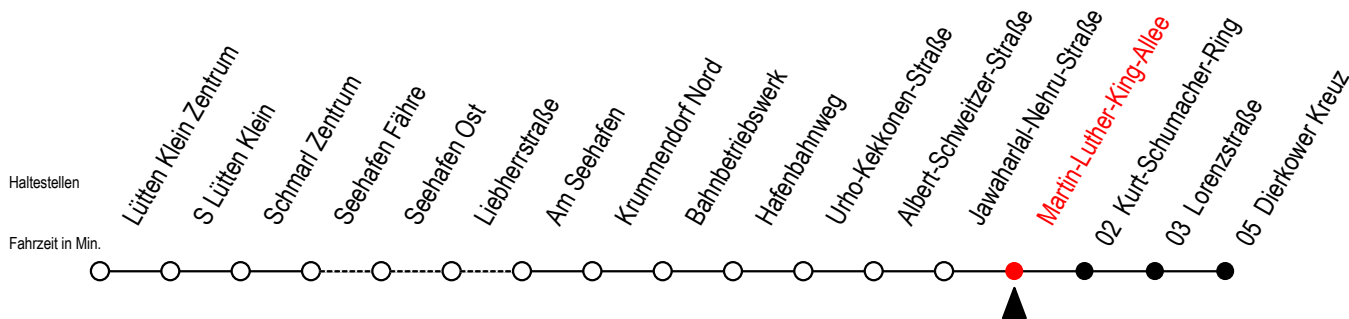

# 49 Martin-Luther-King-Allee

Gültig ab 02.08.2021

Alle Angaben ohne Gewähr

Richtung: Dierkower Kreuz

Hanse - Sail vom 05. bis 08. August 2021

X = fährt am Freitag 06. August 2021

T = fährt als Abruf-Linien-Taxi

Abruf-Linien-Taxi bitte bis spätestens 30 Min. vor der Abfahrt unter RSAG Tel.0381/8021900 bestellen!

Servicetelefon: 0381 / 8021900