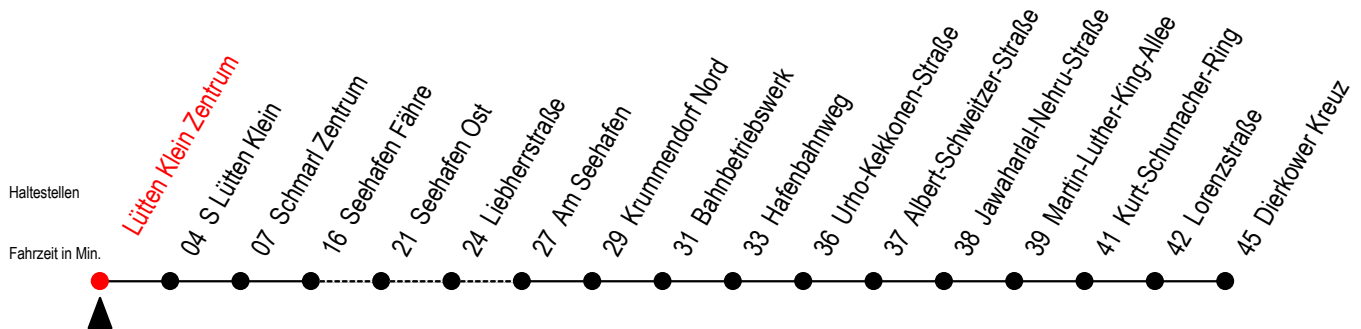

# 49 Lütten Klein Zentrum

Gültig ab 02.08.2021

Alle Angaben ohne Gewähr

Richtung: Seehafen Fähre - Dierkower Kreuz

Hanse - Sail vom 05. bis 08. August 2021

## Uhr Montag - Freitag

## Uhr Sonntag - 08.08.2021

5	23	5	--	5	--
6	13	6	32	6	--
7	13	7	32	7	32
8	13	8	32	8	32
9	--	9	32	9	32
10	--	10	32	10	32
11	--	11	32	11	32
12	--	12	32	12	32
13	13	13	32	13	32
14	13	14	32	14	32
15	13	15	32	15	32
16	13	16	32	16	32
17	13	17	32	17	32
18	13	18	32	18	32
19	13	19	32	19	32
20	--	20	--	20	32 <sup>L</sup>
21	01 <sup>L</sup>	21	--	21	--
22	01 <sup>L</sup>	22	--	22	--

L = fährt über Liebherrstraße