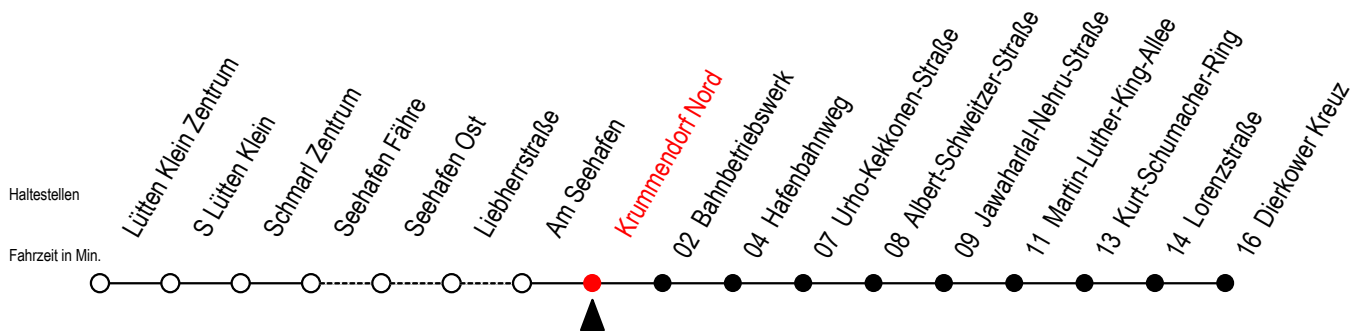

49 Krummendorf Nord

Gültig ab 02.08.2021

Alle Angaben ohne Gewähr

Richtung: Dierkower Kreuz

Hanse - Sail vom 05. bis 08. August 2021

Uhr Montag - Freitag

Uhr Samstag - 07.08.2021

Uhr Sonntag - 08.08.2021

4	25	4	--	4	--
5	44	5	56 ^T	5	56 ^T
6	34	6	51	6	--
7	34	7	50	7	50
8	34	8	50	8	50
9	34	9	50	9	50
10	34	10	50	10	50
11	34	11	50	11	50
12	34	12	50	12	50
13	34	13	50	13	50
14	34	14	50	14	50
15	34	15	50	15	50
16	34	16	50	16	50
17	34	17	50	17	50
18	34	18	50	18	50
19	34	19	50	19	50
20	03 ^{XT} 33 ^{XT}	20	03 ^T 33 ^T	20	56
21	03 ^T 26	21	03 ^T 33 ^T	21	33 ^T
22	03 ^T 26	22	03 ^T 33 ^T	22	33 ^T
23	03 ^{XT} 33 ^T	23	03 ^T 33 ^T	23	33 ^T
0	03 ^{XT} 33 ^{XT}	0	03 ^T 33 ^T	0	--
1	03 ^{XT} 33 ^{XT}	1	03 ^T 33 ^T	1	--

X = fährt am Freitag 06. August 2021

T = fährt als Abruf-Linien-Taxi

Abruf-Linien-Taxi bitte bis spätestens 30 Min. vor der Abfahrt unter
RSAG Tel.0381/8021900 bestellen!

Servicetelefon: 0381 / 8021900