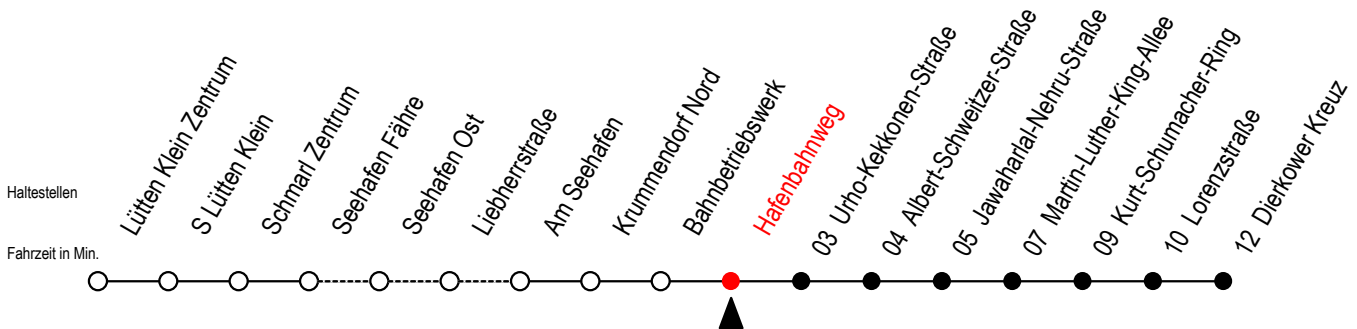

# 49 Hafenbahnweg

Gültig ab 02.08.2021

Alle Angaben ohne Gewähr

Richtung: Dierkower Kreuz

Hanse - Sail vom 05. bis 08. August 2021

X = fährt am Freitag 06. August 2021

T = fährt als Abruf-Linien-Taxi

Abruf-Linien-Taxi bitte bis spätestens 30 Min. vor der Abfahrt unter RSAG Tel.0381/8021900 bestellen!

Servicetelefon: 0381 / 8021900