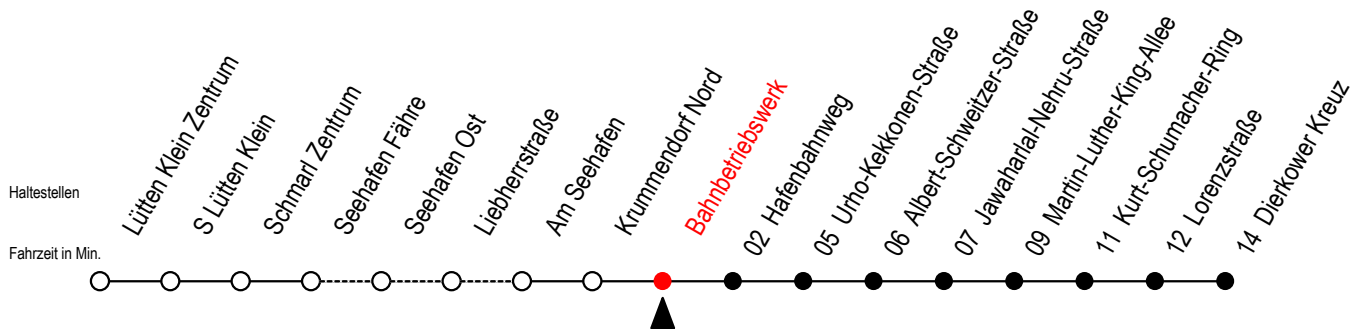

49 Bahnbetriebswerk

Gültig ab 02.08.2021

Alle Angaben ohne Gewähr

Richtung: Dierkower Kreuz

Hanse - Sail vom 05. bis 08. August 2021

Uhr Montag - Freitag

Uhr Samstag - 07.08.2021

Uhr Sonntag - 08.08.2021

4	27	4	--	4	--
5	46	5	57 ^T	5	57 ^T
6	36	6	53	6	--
7	36	7	52	7	52
8	36	8	52	8	52
9	36	9	52	9	52
10	36	10	52	10	52
11	36	11	52	11	52
12	36	12	52	12	52
13	36	13	52	13	52
14	36	14	52	14	52
15	36	15	52	15	52
16	36	16	52	16	52
17	36	17	52	17	52
18	36	18	52	18	52
19	36	19	52	19	52
20	04 ^{XT} 34 ^{XT}	20	04 ^T 34 ^T	20	58
21	04 ^T 28	21	04 ^T 34 ^T	21	34 ^T
22	04 ^T 28	22	04 ^T 34 ^T	22	34 ^T
23	04 ^{XT} 34 ^T	23	04 ^T 34 ^T	23	34 ^T
0	04 ^{XT} 34 ^{XT}	0	04 ^T 34 ^T	0	--
1	04 ^{XT} 34 ^{XT}	1	04 ^T 34 ^T	1	--

X = fährt am Freitag 06. August 2021

T = fährt als Abruf-Linien-Taxi

Abruf-Linien-Taxi bitte bis spätestens 30 Min. vor der Abfahrt unter RSAG Tel.0381/8021900 bestellen!

Servicetelefon: 0381 / 8021900