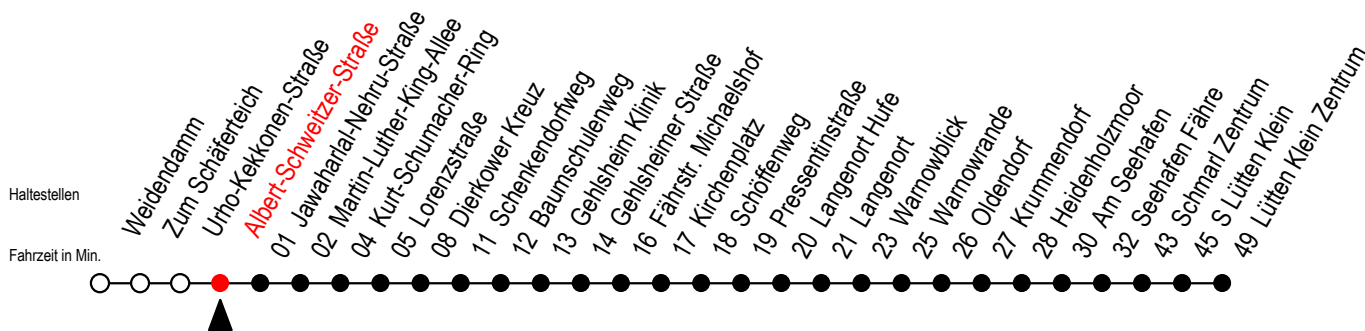

45 Albert-Schweitzer-Straße

Gültig ab 02.08.2021

Alle Angaben ohne Gewähr

Richtung: Dierkower Kreuz - Warnowblick - Seehafen Fähre - Lütten Klein Zentrum

Hanse - Sail vom 05. bis 08. August 2021

Uhr Montag - Freitag

Uhr Samstag - 07.08.

Uhr Sonntag - 08.08.

4	04 ^W	4	--	4	--
5	04 ^W 26 46 ^F	5	--	5	--
6	06 ^W 26 36 ^W 46 ^F	6	--	6	--
7	06 ^W 26 46 ^W	7	04 ^F 34 ^W	7	--
8	06 ^W 26 ^H 46 ^W	8	04 ^F 34 ^W	8	04 ^F 34 ^W
9	06 ^W 26 ^H 46 ^W	9	04 ^F 34 ^W	9	04 ^F 34 ^W
10	06 ^W 26 ^H 46 ^W	10	03 ^F 33 ^W	10	03 ^F 33 ^W
11	06 ^W 26 ^H 46 ^W	11	03 ^F 33 ^W	11	03 ^F 33 ^W
12	06 ^W 26 46 ^W	12	03 ^F 33 ^W	12	03 ^F 33 ^W
13	06 ^W 26 46 ^F	13	03 ^F 33 ^W	13	03 ^F 33 ^W
14	06 ^W 26 46 ^F	14	03 ^F 33 ^W	14	03 ^F 33 ^W
15	06 ^W 26 46 ^F	15	03 ^F 33 ^W	15	03 ^F 33 ^W
16	06 ^W 26 46 ^W	16	03 ^F 33 ^W	16	03 ^F 33 ^W
17	06 ^W 26 46 ^W	17	03 ^F 33 ^W	17	03 ^F 33 ^W
18	06 ^W 26 46 ^W	18	03 ^F 33 ^W	18	03 ^F 33 ^W
19	03 ^W 33	19	03 ^F 33 ^W	19	03 ^F 33 ^W
20	04 ^W 34 ^W	20	03 ^W 34 ^W	20	03 ^W 34 ^W
21	04 ^W 34 ^W	21	04 ^W 34 ^W	21	04 ^W 34 ^W
22	04 ^W 34 ^W	22	04 ^W 34 ^W	22	04 ^W 34 ^W
23	04 ^W 34 ^W	23	04 ^W 34 ^W	23	04 ^W 34 ^W
0	04 ^{W#} 34 ^{W#}	0	04 ^W 34 ^W	0	--
1	02 ^{W#} 32 ^{X#}	1	02 ^W 32 ^X	1	--

W = fährt bis Warnowblick

F = fährt bis Seehafen Fähre

H = fährt bis S Lütten Klein

X = fährt bis Dierkower Kreuz

= fährt am Freitag 06.08.2021

Servicetelefon: 0381 / 8021900