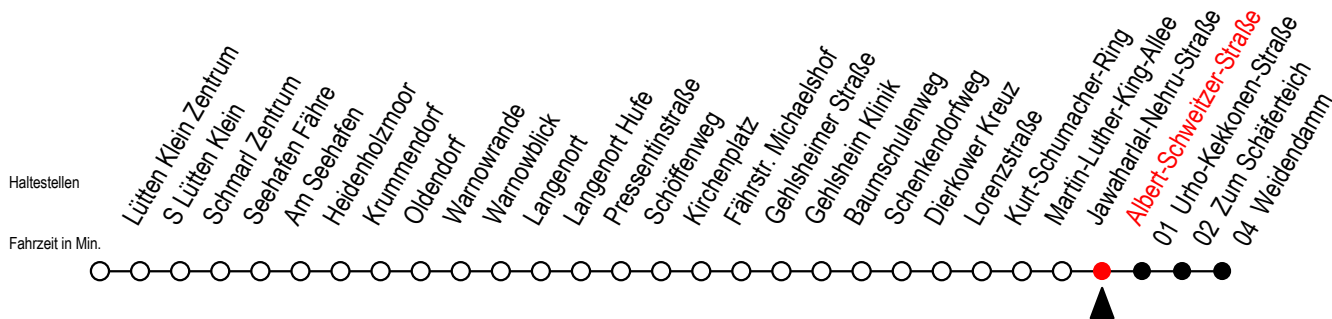

# 45 Albert-Schweitzer-Straße

Gültig ab 02.08.2021

Alle Angaben ohne Gewähr

Richtung: Weidendamm

Hanse - Sail vom 05. bis 08. August 2021

# = fährt am Freitag 06.08.2021

Servicetelefon: 0381 / 8021900