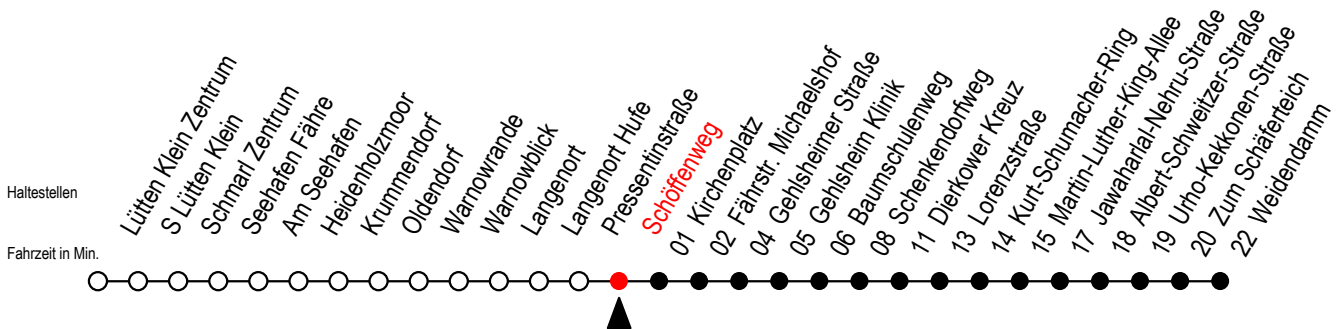

45 Schöffenweg

Gültig ab 02.08.2021

Alle Angaben ohne Gewähr

Richtung: Dierkower Kreuz - Weidendamm

Hanse - Sail vom 05. bis 08. August 2021

Uhr Montag - Freitag

Uhr Samstag - 07.08.

Uhr Sonntag - 08.08.

4	31	4	27 ^D	57 ^D	4	27 ^D	57 ^D
5	01 30 45	5	27 ^D	57 ^D	5	27 ^D	57 ^D
6	00 15 34 44 ^X 54	6	31	6	27 ^D	57 ^D	
7	04 ^X 14 24 34 54	7	01 31	7	27 ^D		
8	14 34 54	8	01 31	8	01 31		
9	14 34 54	9	01 31	9	01 31		
10	14 34 54	10	00 30	10	00 30		
11	14 34 54	11	00 30	11	00 30		
12	14 34 54	12	00 30	12	00 30		
13	14 34 54	13	00 30	13	00 30		
14	14 34 54	14	00 30	14	00 30		
15	14 34 54	15	00 30	15	00 30		
16	14 34 54	16	00 30	16	00 30		
17	14 34 54	17	00 30	17	00 30		
18	14 34 54	18	00 30	18	00 30		
19	14 30	19	00 30	19	00 30		
20	01 31	20	00 31	20	00 31		
21	01 31	21	01 31	21	01 31		
22	01 31	22	01 31	22	01 31		
23	01 31 50 ^X	23	01 31	23	01 31 50 ^X		
0	01 [#] 20 ^X 31 [#] 59 [#]	0	01 31 59	0	20 ^X		
1	23 ^{X#} 53 ^{X#}	1	23 ^X 53 ^X	1	--		

D = fährt als Li.45 bis Dierkower Kreuz - Anschliessend weiter als Li. F2.

X = fährt bis Dierkower Kreuz

= fährt am Freitag 06.08.2021

Servicetelefon: 0381 / 8021900