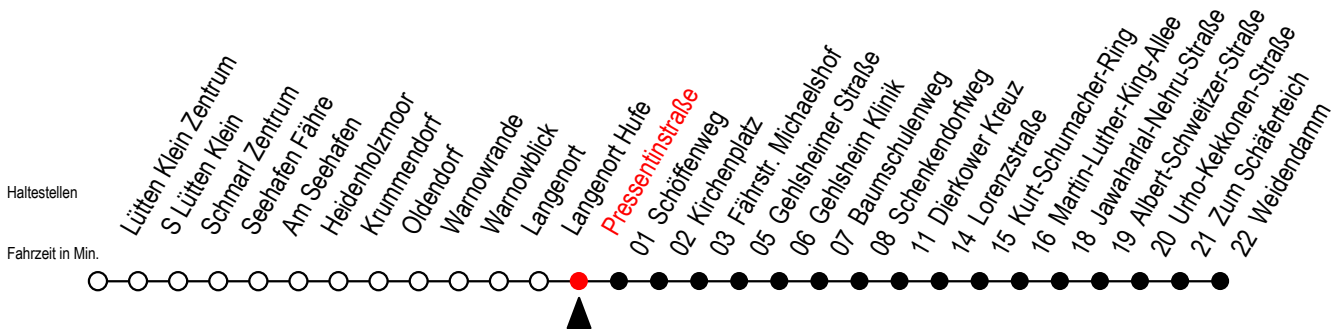

45 Pressentinstraße

Gültig ab 02.08.2021

Alle Angaben ohne Gewähr

Richtung: Dierkower Kreuz - Weidendamm

Hanse - Sail vom 05. bis 08. August 2021

Uhr Montag - Freitag

Uhr Samstag - 07.08.

Uhr Sonntag - 08.08.

4	30	4	26 ^D	56 ^D	4	26 ^D	56 ^D
5	00 29 44 59	5	26 ^D	56 ^D	5	26 ^D	56 ^D
6	14 33 43 ^X 53	6	30		6	26 ^D	56 ^D
7	03 ^X 13 23 33 53	7	00 30		7	26 ^D	
8	13 33 53	8	00 30		8	00 30	
9	13 33 53	9	00 30 59		9	00 30 59	
10	13 33 53	10	29 59		10	29 59	
11	13 33 53	11	29 59		11	29 59	
12	13 33 53	12	29 59		12	29 59	
13	13 33 53	13	29 59		13	29 59	
14	13 33 53	14	29 59		14	29 59	
15	13 33 53	15	29 59		15	29 59	
16	13 33 53	16	29 59		16	29 59	
17	13 33 53	17	29 59		17	29 59	
18	13 33 53	18	29 59		18	29 59	
19	13 29	19	29 59		19	29 59	
20	00 30	20	30		20	30	
21	00 30	21	00 30		21	00 30	
22	00 30	22	00 30		22	00 30	
23	00 30 49 ^X	23	00 30		23	00 30 49 ^X	
0	00 [#] 19 ^X 30 [#] 58 [#]	0	00 30 58		0	19 ^X	
1	22 ^{X#} 52 ^{X#}	1	22 ^X 52 ^X		1	--	

D = fährt als Li.45 bis Dierkower Kreuz - Anschliessend weiter als Li. F2.

X = fährt bis Dierkower Kreuz

= fährt am Freitag 06.08.2021

Servicetelefon: 0381 / 8021900