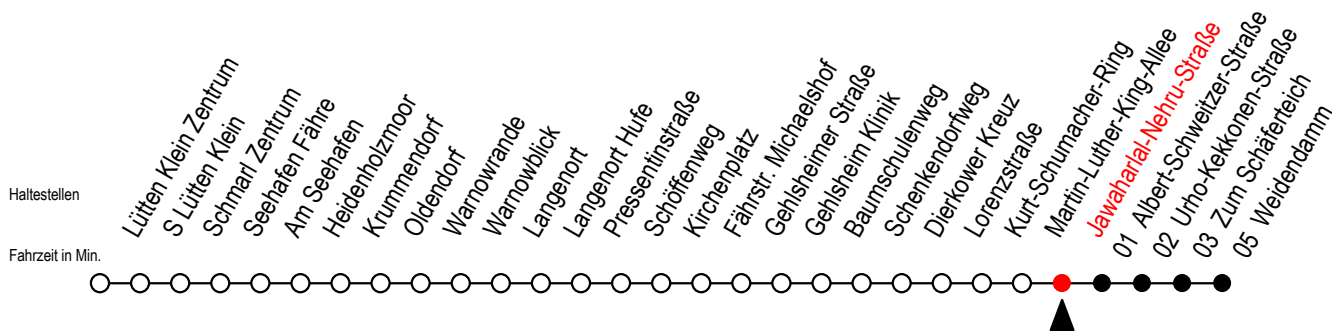

45 Jawaharlal-Nehru-Straße

Gültig ab 02.08.2021

Alle Angaben ohne Gewähr

Richtung: Weidendamm

Hanse - Sail vom 05. bis 08. August 2021

Uhr Montag - Freitag

Uhr Samstag - 07.08.

Uhr Sonntag - 08.08.

4	53	4	--	4	--
5	23 47	5	--	5	--
6	02 18 33 52	6	53	6	--
7	12 32 42 52	7	23 53	7	--
8	12 32 52	8	23 53	8	23 53
9	12 32 52	9	23 53	9	23 53
10	12 32 52	10	23 53	10	23 53
11	12 32 52	11	23 53	11	23 53
12	12 32 52	12	23 53	12	23 53
13	12 32 52	13	23 53	13	23 53
14	12 32 52	14	23 53	14	23 53
15	12 32 52	15	23 53	15	23 53
16	12 32 52	16	23 53	16	23 53
17	12 32 52	17	23 53	17	23 53
18	12 32 52	18	23 53	18	23 53
19	12 32 53	19	23 53	19	23 53
20	23 53	20	23 53	20	23 53
21	23 53	21	23 53	21	23 53
22	23 53	22	23 53	22	23 53
23	23 53	23	23 53	23	23 53
0	23 [#] 53 [#]	0	23 53	0	--
1	23 [#]	1	23	1	--

= fährt am Freitag 06.08.2021

Servicetelefon: 0381 / 8021900