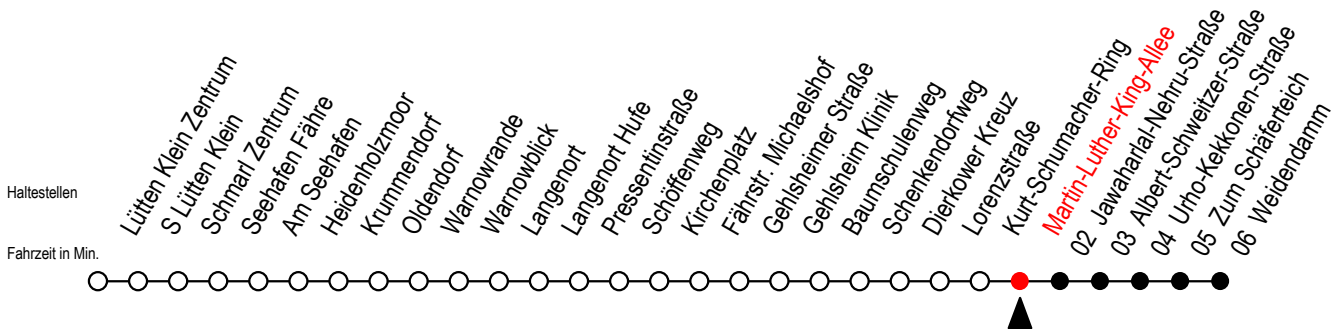

# 45 Martin-Luther-King-Allee

Gültig ab 02.08.2021

Alle Angaben ohne Gewähr

Richtung: Weidendamm

Hanse - Sail vom 05. bis 08. August 2021

## Uhr Montag - Freitag

# = fährt am Freitag 06.08.2021

Servicetelefon: 0381 / 8021900